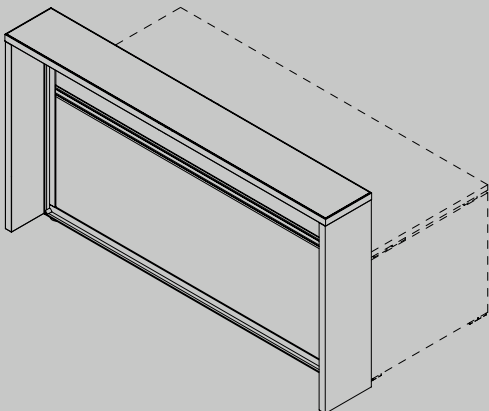

alea

reception | receptions | accueils | recepciones

EOS

EOS furnishes the reception area with bright colourful solutions, which include three structural elements: a front wall with an aluminium frame and a filler panel in acrylic, fabric or wood - chipboard side panels - and a reception top in back-lacquered glass with aluminium profile with polished brushed finish or wood finish. The EOS reception counter can be matched with all Alea work desk collections.

EOS décore la zone accueil avec des solutions lumineuses et colorées, en associant entre eux trois éléments de structure: - un panneau avant avec cadre aluminium et habillage en acrylique, en tissu ou en bois, - des panneaux latéraux en bois - un plateau supérieur en verre rétro laqué avec profil en aluminium brossé brillant ou bien en finition bois. La banque d'accueil EOS est disponible avec des finitions assorties aux plateaux de toutes les collections Alea.

EOS bietet für den Empfangsbereich leuchtende und farbenfrohe Einrichtungslösungen, die sich aus drei verschiedenen Strukturelementen zusammensetzen: einem Frontpaneel mit Aluminiumrahmen und Füllung aus Acryl, Stoff oder Holz - seitlichen Paneelen aus Holz - einer Rezeptionsplatte aus rückseitig lackiertem Glas mit Profil aus glänzendem gebürstetem Aluminium oder in Holz Ausführung. Das Rezeptionspult EOS kann mit allen Tischen der Kollektionen Alea kombiniert werden.