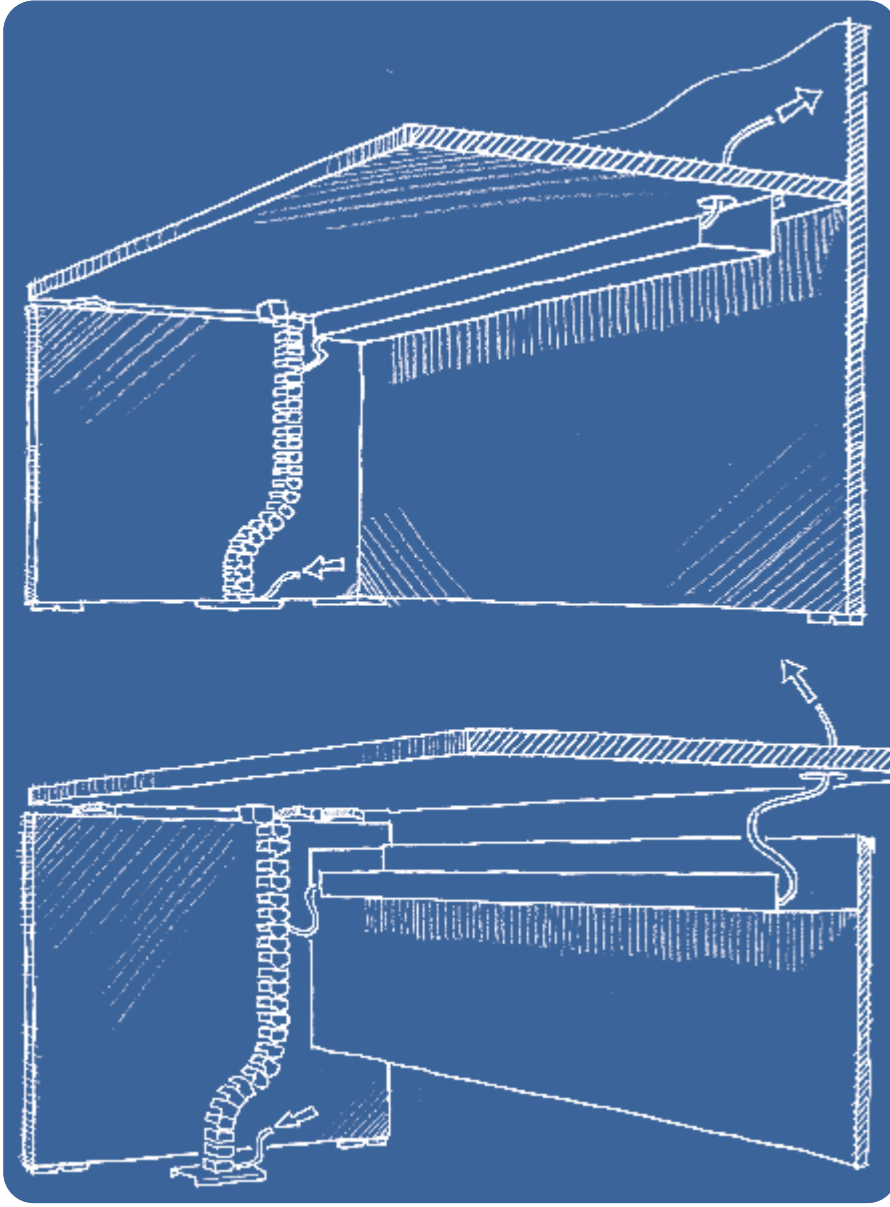

# why atlante

overhead

geometry

**cable management**

**panels**

**Il sistema ATLANTE, uno degli storici best seller di ALEA, viene ora riproposto con una nuova gamma di finiture e nuove soluzioni. Le pareti strutturali di altezza 120 cm, disponibili anche nella versione con finestra in tessuto puntaspilli, sono attrezzabili con corpetti contenitori ad ante scorrevoli in acrilico e melaminico.**