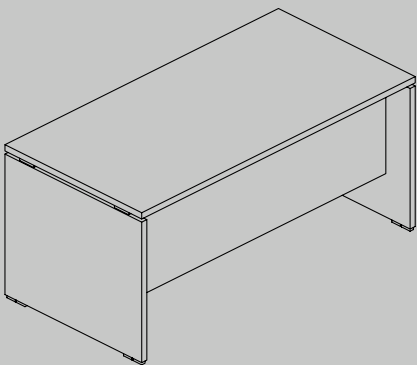

alea

Atlante

---

operativi | workstations | systemes | operativos