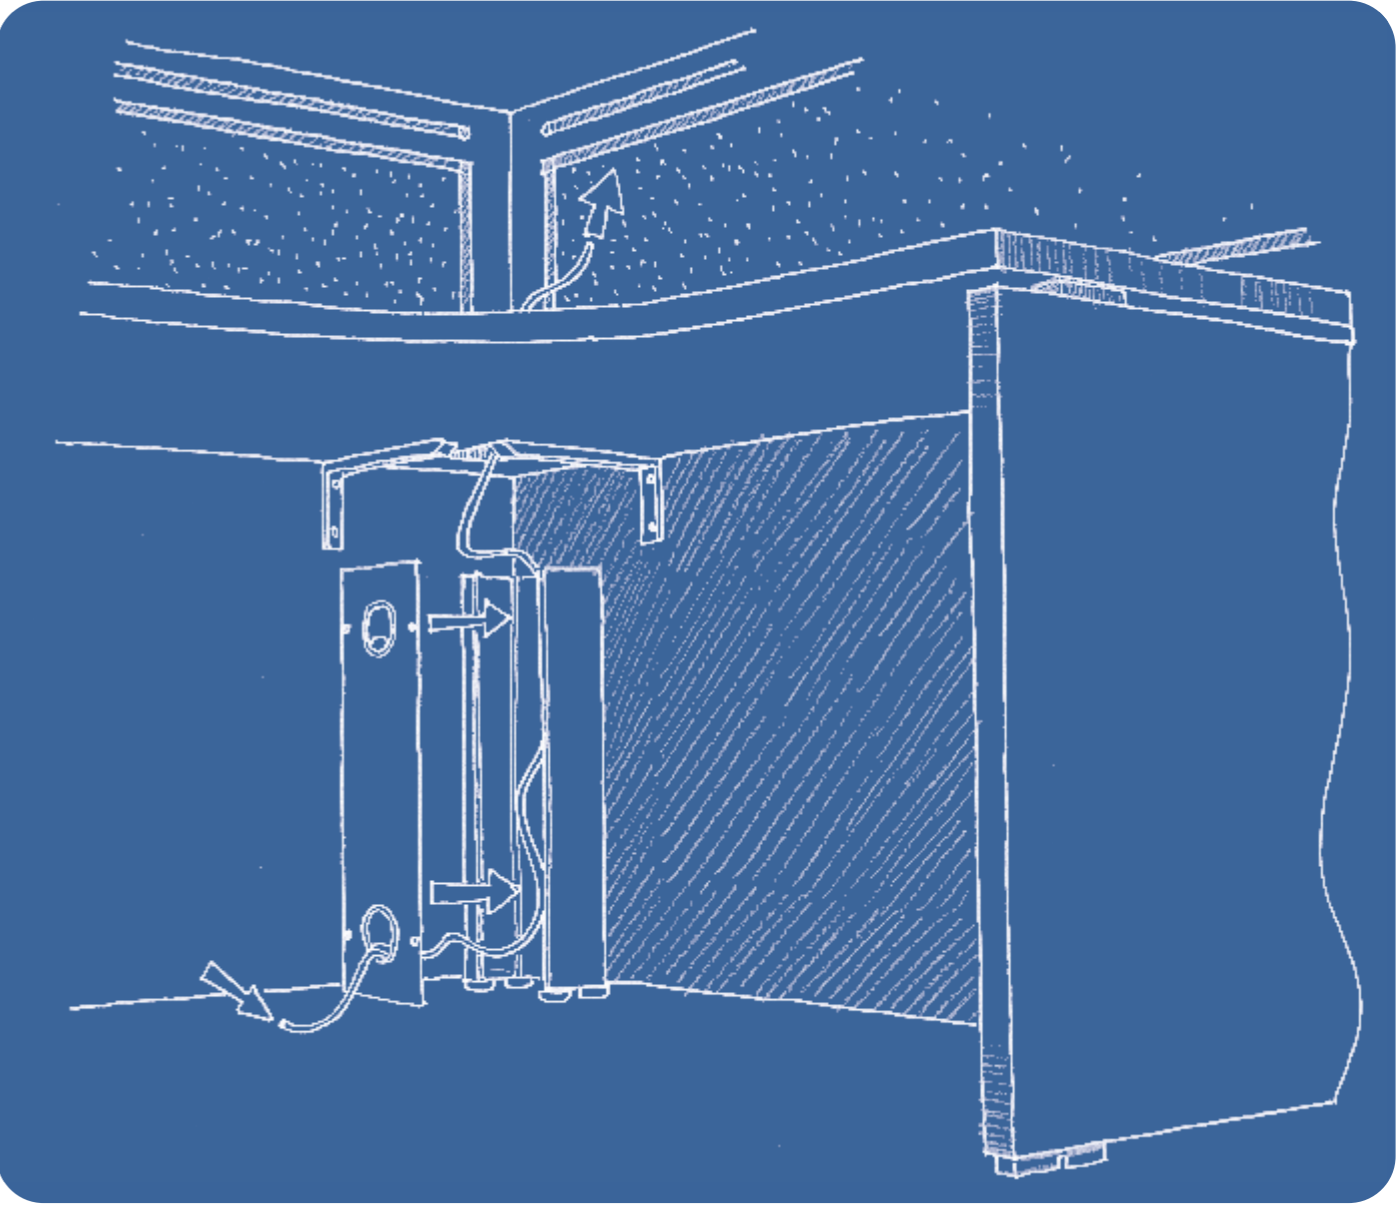

# why atlante

overhead

geometry

**cable management**

**panels**

**Il sistema ATLANTE, uno degli storici best seller di ALEA, viene ora riproposto con una nuova gamma di finiture e nuove soluzioni. Le pareti strutturali di altezza 120 cm, disponibili anche nella versione con finestra in tessuto puntaspilli, sono attrezzabili con corpetti contenitori ad ante scorrevoli in acrilico e melaminico.**