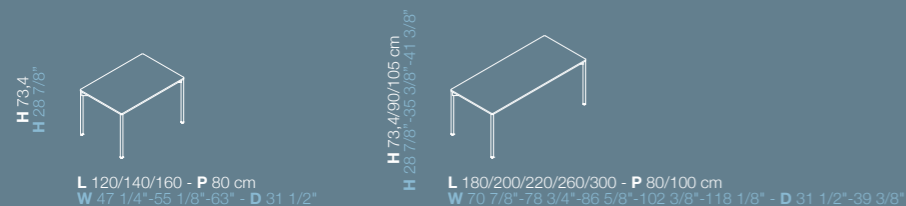

Ruote disponibili per H 73,4 e H 105 cm fino a L 200 cm
Castors available for H 73.4 (28 7/8") and H 105 cm (41 3/8") up to W 200 cm (78 3/4")
Roulettes disponibles pour H 73,4 et H 105 cm jusqu'à L 200 cm
Ruedas disponibles para H 73,4 y H 105 cm hasta L 200 cm

Scrivanie/tavoli | Desks/tables | Bureaux/tables | Mesas

Bench | Bench | Bench | Bench