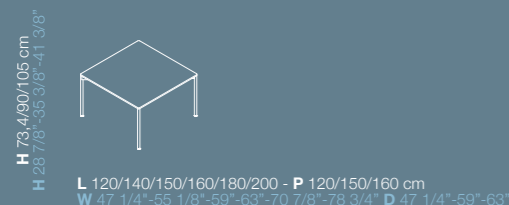

Bench/tavoli multipli | Bench/multiple tables | Bench/tables multiples | Bench/múltiples mesas