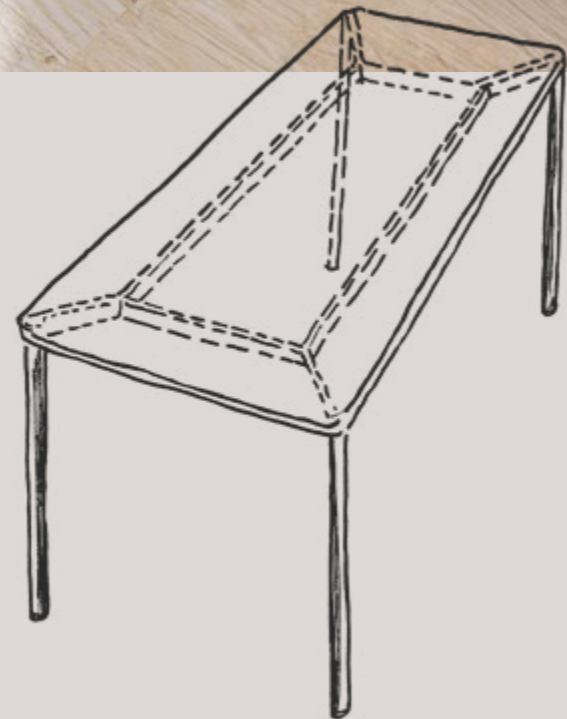

Informal elegance Rendez-Vous is well suited to private and managerial offices. The veneered top enhances the whole design, whose informal elegance persists.