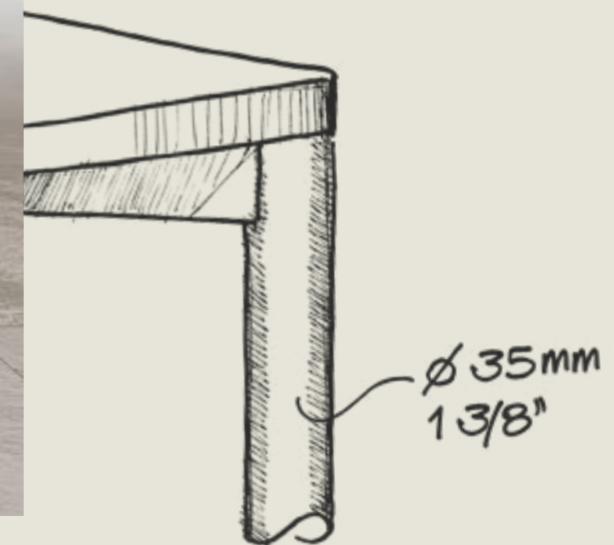

Tops are wide and the palette of available finishes includes all colours of Alea standard melamine, veneer and Fenix.

Les plateaux sont larges et la palette des finitions disponibles comprend toutes les couleurs de la mélamine, du placage et du Fenix standard Alea.

Las encimeras son amplias y la paleta de acabados disponibles incluye todos los colores de melamina, chapa de madera y Fenix estándar de Alea.