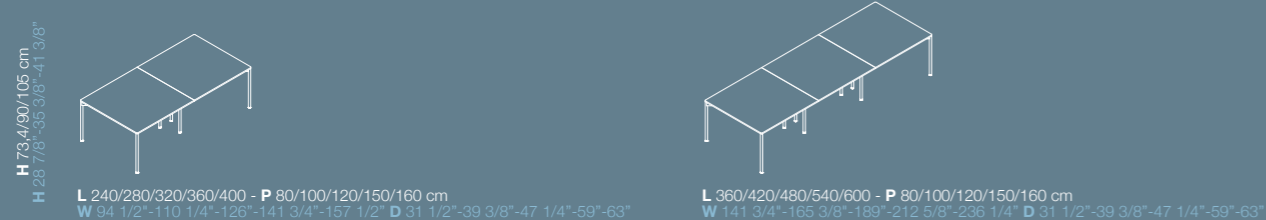

Tavoli riunione | Meeting tables | Tables de réunion | Mesas de juntas