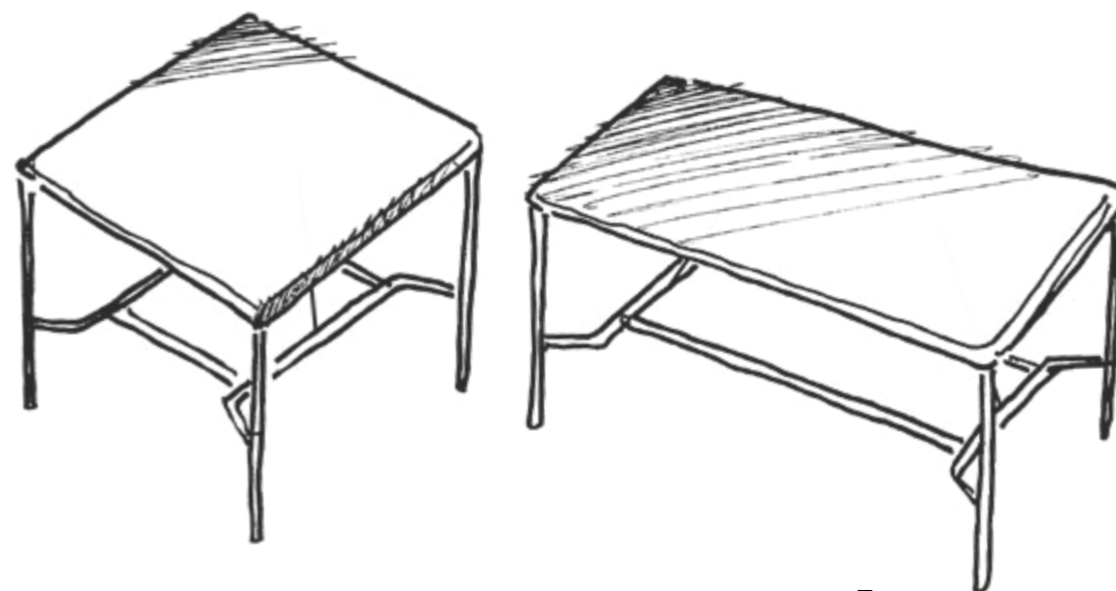

Sharing Rendez-Vous is designed to create collaboration spaces. In an age where flexibility in terms of ways and places is becoming a must, this collection is open to multiple interpretations.

Compartir Rendez-Vous ha sido diseñado para facilitar el uso compartido del espacio. En una época en la que la flexibilidad en términos de modos y lugares se hace imprescindible, esta colección se abre a múltiples interpretaciones.

Partager Rendez-Vous est conçu pour créer des espaces de collaboration. À une époque où la flexibilité en termes de moyens et de lieux devient un must, cette collection est ouverte à de multiples interprétations.