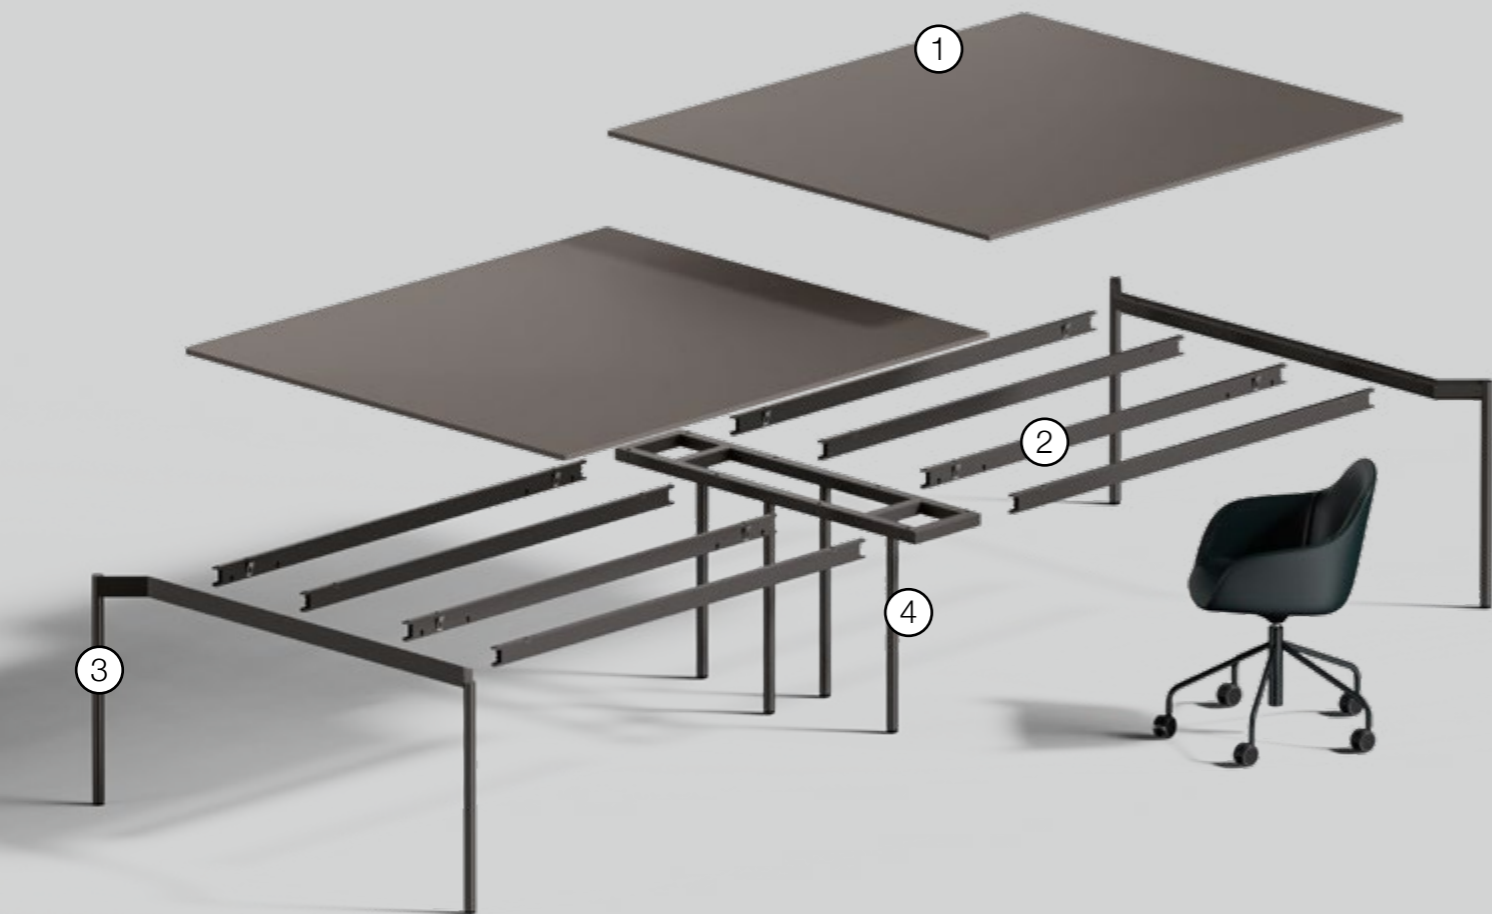

1. Piani per bench fino a 200x160 cm | 2. Longheroni | 3. Gambe terminali | 4. Gamba intermedia per tavoli multipli/bench

1. Bench tops up to 200x160 cm (78 3/4"x 63") | 2. Structural beams | 3. End legs | 4. Intermediate legs for multiple tables/benches

1. Plateaux pour tables jusqu'à 200x160 cm | 2. Poutres | 3. Pieds terminaux | 4. Pied intermédiaire pour tables multiples/bench

1. Sobres para bench hasta 200x160 cm | 2. Travesaños | 3. Patas terminales | 4. Pata intermedia para mesas múltiples/bench