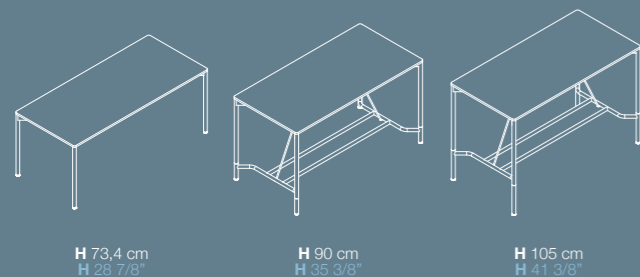

Tavolo | Table | Mesa **Fin.** | MT, MJ, ET, EI  
**L** 240 **P** 140 **H** 105 cm | **W** 94 1/2" **D** 55 1/8" **H** 41 3/8"

Tavolo | Table | Mesa | Mesa **Fin.** ML, EN  
L 240 P 140 H 73,4 cm | W 94 1/2" D 66 1/8" H 28 7/8"

1. Piani per bench fino a 200x160 cm | 2. Longheroni | 3. Gambe terminali | 4. Gamba intermedia per tavoli multipli/bench

1. Bench tops up to 200x160 cm (78 3/4"x 63") | 2. Structural beams | 3. End legs | 4. Intermediate legs for multiple tables/benches

1. Plateaux pour tables jusqu'à 200x160 cm | 2. Poutres | 3. Pieds terminaux | 4. Pied intermédiaire pour tables multiples/bench

1. Sobres para bench hasta 200x160 cm | 2. Travesaños | 3. Patas terminales | 4. Pata intermedia para mesas múltiples/bench

**Ruote disponibili per H 73,4 e H 105 cm fino a L 200 cm**  
 Castors available for H 73.4 (28 7/8") and H 105 cm (41 3/8") up to W 200 cm (78 3/4")  
 Roulettes disponibles pour H 73,4 et H 105 cm jusqu'à L 200 cm  
 Ruedas disponibles para H 73,4 y H 105 cm hasta L 200 cm