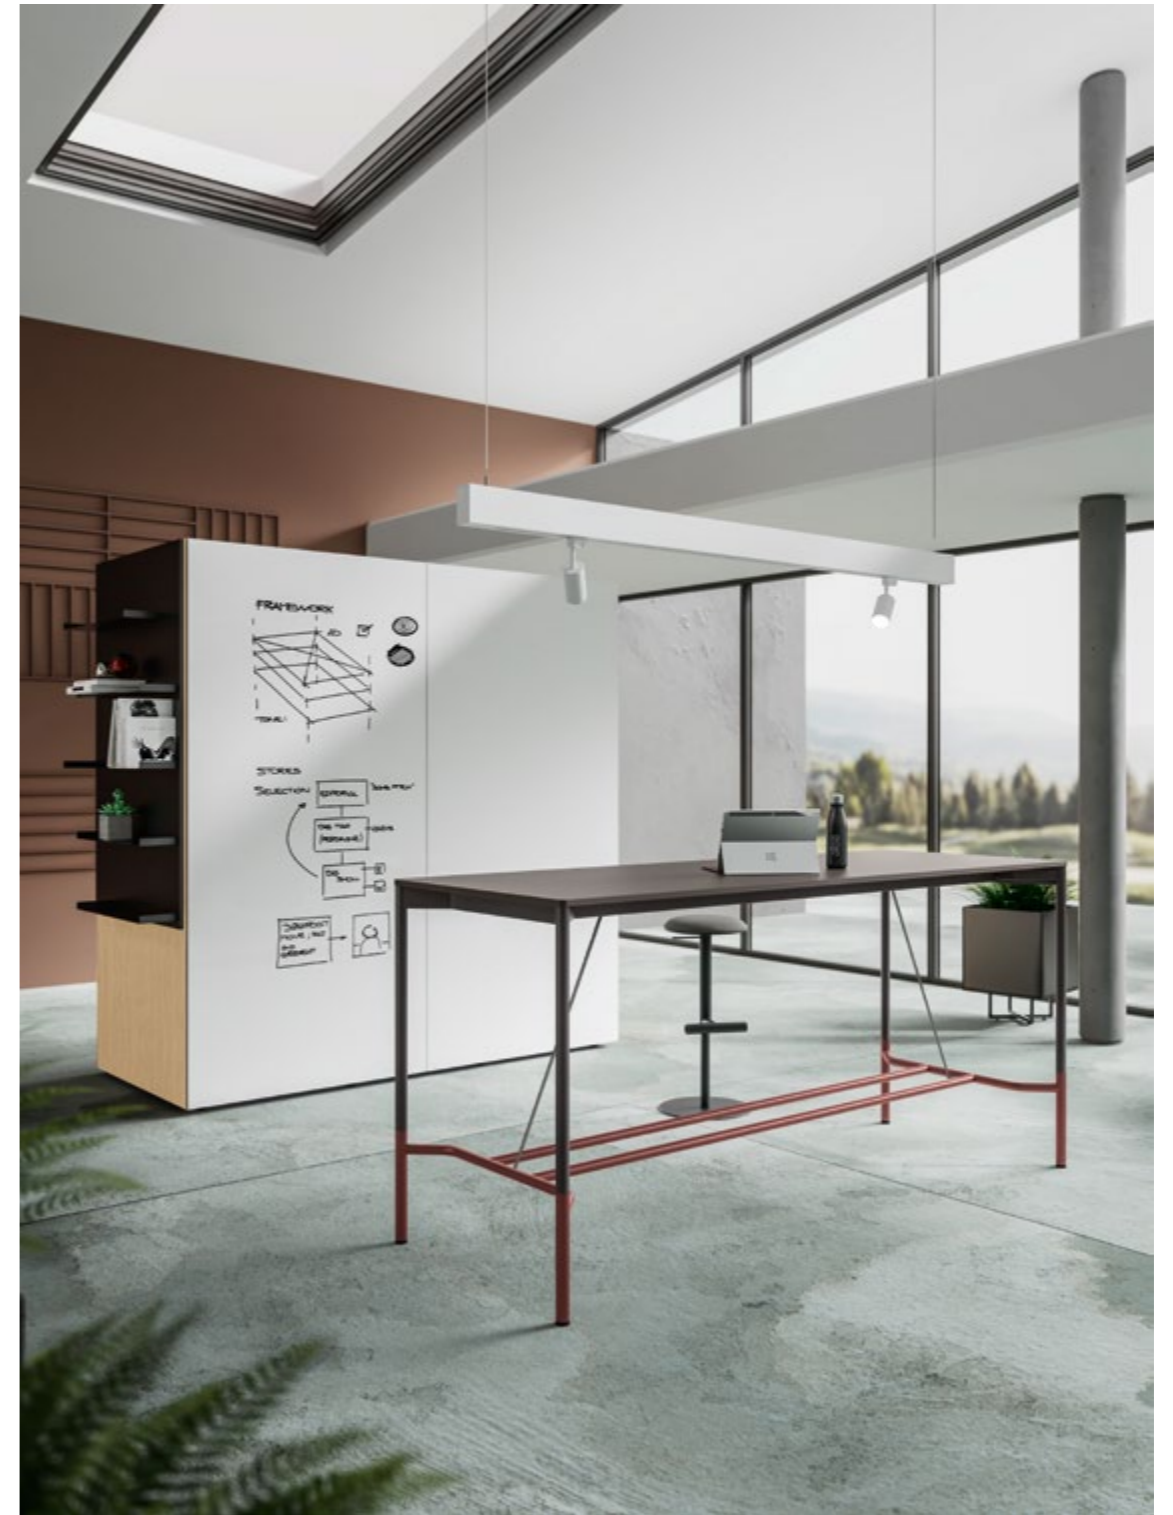

**Scrivania** | Desk | Bureau | Mesa **Fin.** NT, EZ  
 L 200 P 100 H 73,4 cm | W 78 3/4" D 39 3/8" H 28 7/8"

La simplicité de Rendez-Vous en fait le rend un élément facile à intégrer dans un contexte domestique. Les volumes et le confort du bureau sont transférés à la maison.

La sencillez de Rendez-Vous hace que sea un elemento fácil de integrar en un contexto doméstico. Los volúmenes y el confort de la oficina se trasladan al hogar.

**Tavolo** | Table | Mesa **Fin.** MD, El, YB  
L 160 P 80 H 73,4 cm | W 63" D 31 1/2" H 28 7/8"  
**Tavolo** | Table | Mesa **Fin.** MD, El, YB  
L 220 P 80 H 105 cm | W 86 5/8" D 31 1/2" H 41 3/8"