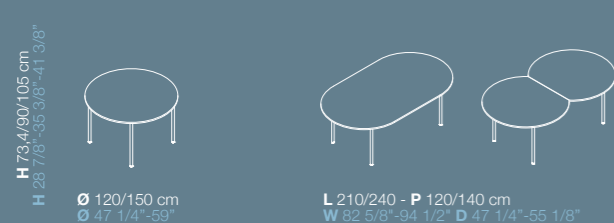

Finiture | Finishes | Finitions | Acabados

TOP

MEL

Melaminico

Melamine | Mélaminé | Melaminico

Bianco rigato Rippled effect white Blanc avec rayures en sérigraphie Blanco rayado	Grigio rigato Rippled effect grey Gris avec rayures en sérigraphie Gris rayado	Nichel Nickel Nickel Níquel	Cacao Cocoa Cacao Cacao	Bianco White Blanc Blanco
Talco Talco Talco Talco	Ocra Ochre Ocre Ocre	Safari Safari Safari Safari	Noisette Noisette Noisette Noisette	Verde Green Vert Verde
Nero Black Noir Negro	Blu notte Night blue Bleu nuit Azul noche	Ardesia Ardesia Ardesia Pizarra	Rovere chiaro Light oak Chêne clair Roble claro	Rovere americano American oak Chêne américain Roble americano
Rovere grigio Grey oak Chêne gris Roble gris	Rovere moro Dark oak Chêne foncé Roble oscuro	Noce Canaletto Canaletto Walnut Noyer Canaletto Nogal Canaletto	Noce scuro Dark walnut Noyer foncé Nogal oscuro	

LGN

Legno

Wood | Bois | Madera

TOP

Rovere chiaro Light oak Chêne clair Roble claro	Rovere grigio fumo Smoke grey oak Chêne gris de fumée Roble gris humo	Rovere moro Dark oak Chêne foncé Roble oscuro	Noce Canaletto Canaletto Walnut Noyer Canaletto Nogal Canaletto	Ebano Silver Silver ebony Ebony Silver Ebano plata
Ebano Makassar Makassar ebony Ebony Makassar Ebano Makassar	Noce termocotto Heat-treated walnut Noyer thermo traité Nogal termotratado