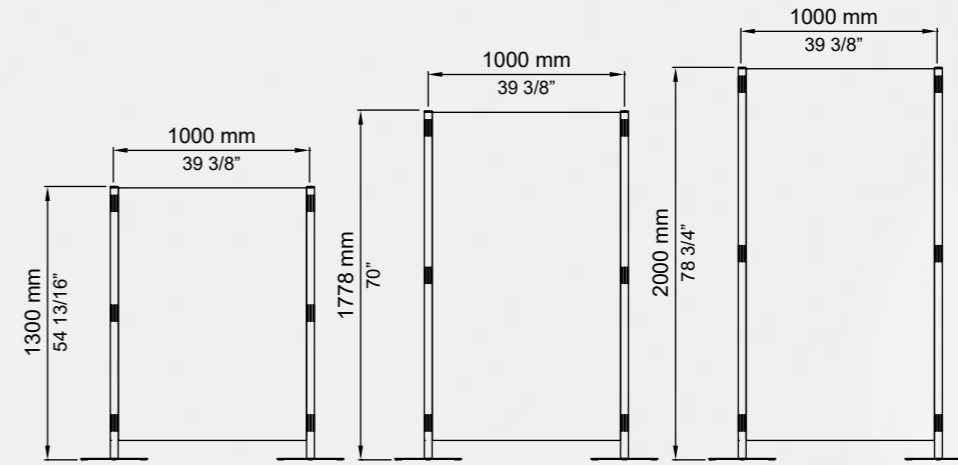

stream.

Che cos'è?

Stream è un sistema indipendente composto da un pannello supportato da una coppia di tubolari metallici con basamenti. I pannelli sono disponibili in diversi materiali e finiture per adattarsi a qualsiasi tipo di stile ed utilizzo. Possono inoltre essere agganciati in diverse posizioni per creare un layout dinamico.

What is it?

Stream is a freestanding panel system supported by a pair of metal poles with a round base. Panels are available in different materials and finishes to adapt to any type of use and style. Panels can be hung in several positions in order to create a dynamic layout.

¿Qué es?

Stream es un sistema de panel independiente soportado por un par de postes metálicos con bases redondas. Los paneles están disponibles en diferentes materiales y acabados para adaptarse a cualquier tipo de uso y estilo. Los paneles se pueden colgar en varias posiciones para crear un diseño dinámico.