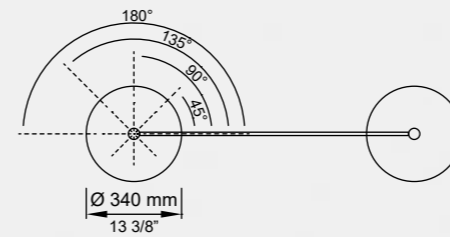

stream.

Che cos'è?

Stream è un sistema indipendente composto da un pannello supportato da una coppia di tubolari metallici con basamenti. I pannelli sono disponibili in diversi materiali e finiture per adattarsi a qualsiasi tipo di stile ed utilizzo. Possono inoltre essere agganciati in diverse posizioni per creare un layout dinamico.

What is it?

Stream is a freestanding panel system supported by a pair of metal poles with a round base. Panels are available in different materials and finishes to adapt to any type of use and style. Panels can be hung in several positions in order to create a dynamic layout.

¿Qué es?

Stream es un sistema de panel independiente soportado por un par de postes metálicos con bases redondas. Los paneles están disponibles en diferentes materiales y acabados para adaptarse a cualquier tipo de uso y estilo. Los paneles se pueden colgar en varias posiciones para crear un diseño dinámico.