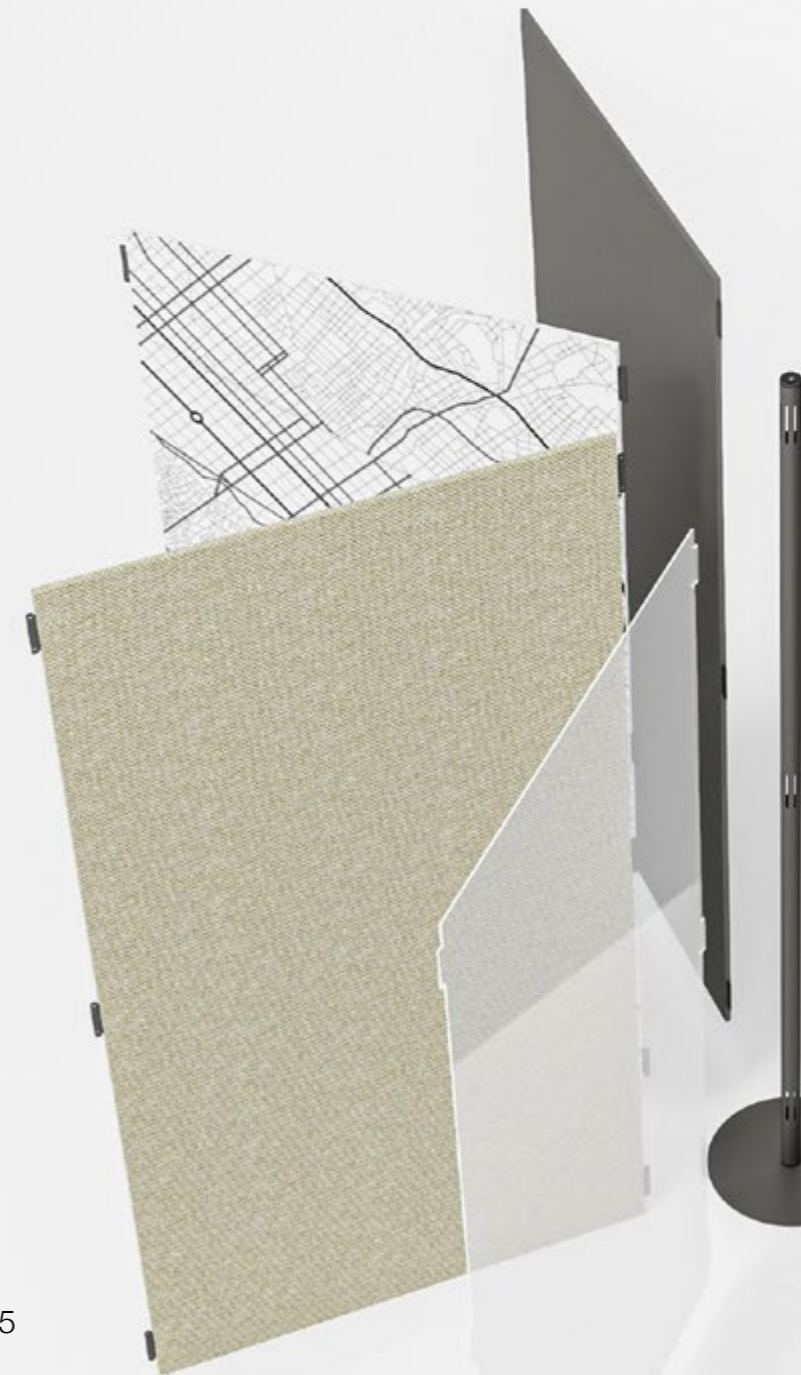

stream.

Che cos'è?

Stream è un sistema indipendente composto da un pannello supportato da una coppia di tubolari metallici con basamenti. I pannelli sono disponibili in diversi materiali e finiture per adattarsi a qualsiasi tipo di stile ed utilizzo. Possono inoltre essere agganciati in diverse posizioni per creare un layout dinamico.

What is it?

Stream is a freestanding panel system supported by a pair of metal poles with a round base. Panels are available in different materials and finishes to adapt to any type of use and style. Panels can be hung in several positions in order to create a dynamic layout.

Qu'Est-ce que c'est?

Stream est un système de panneaux autoportants soutenu par une paire de poteaux métalliques avec des bases rondes. Les panneaux sont disponibles en différents matériaux et finitions pour s'adapter à tout type d'utilisation et de style. Les panneaux peuvent être suspendus dans plusieurs positions afin de créer une disposition dynamique.

¿Qué es?

Stream es un sistema de panel independiente soportado por un par de postes metálicos con bases redondas. Los paneles están disponibles en diferentes materiales y acabados para adaptarse a cualquier tipo de uso y estilo. Los paneles se pueden colgar en varias posiciones para crear un diseño dinámico.