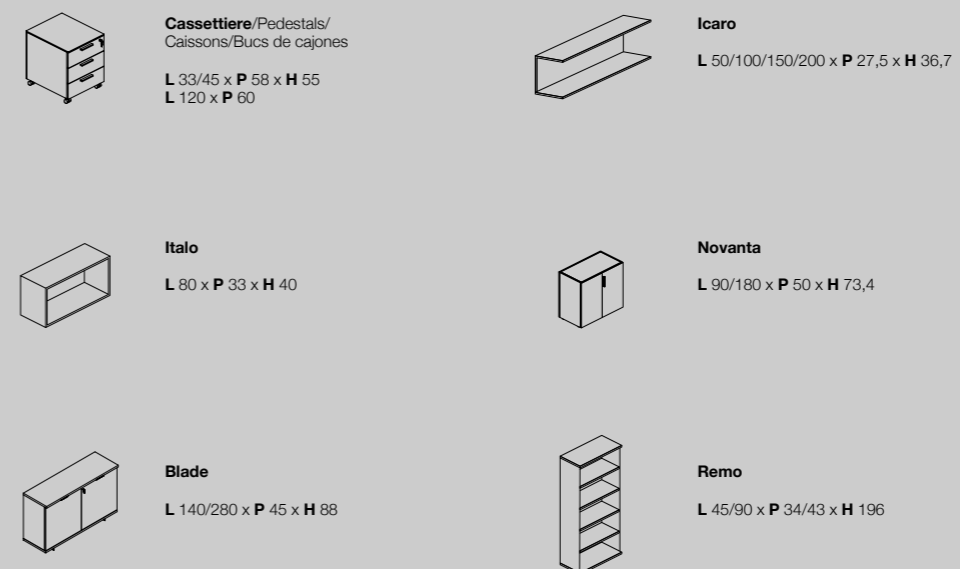

Dimensioni contenitori Home Office | Home Office storage sizes | Taille des rangements du Home Office | Dimensiones de los contenedores Home Office

In questa pagina viene presentata una selezione di misure e collezioni dedicate all'ambiente casa. Per conoscere tutte le opzioni disponibili, fare riferimento al listino Alea | This page presents a selection of sizes and collections dedicated to the home environment. To know all the available options, please refer to the Alea price list | Cette page présente une sélection de tailles et de collections dédiées à l'environnement domestique. Pour connaître toutes les options disponibles, veuillez vous référer à la liste de prix Alea | Esta página presenta una selección de tallas y colecciones dedicadas al entorno doméstico. Para conocer todas las opciones disponibles, por favor consulte la lista de precios de Alea