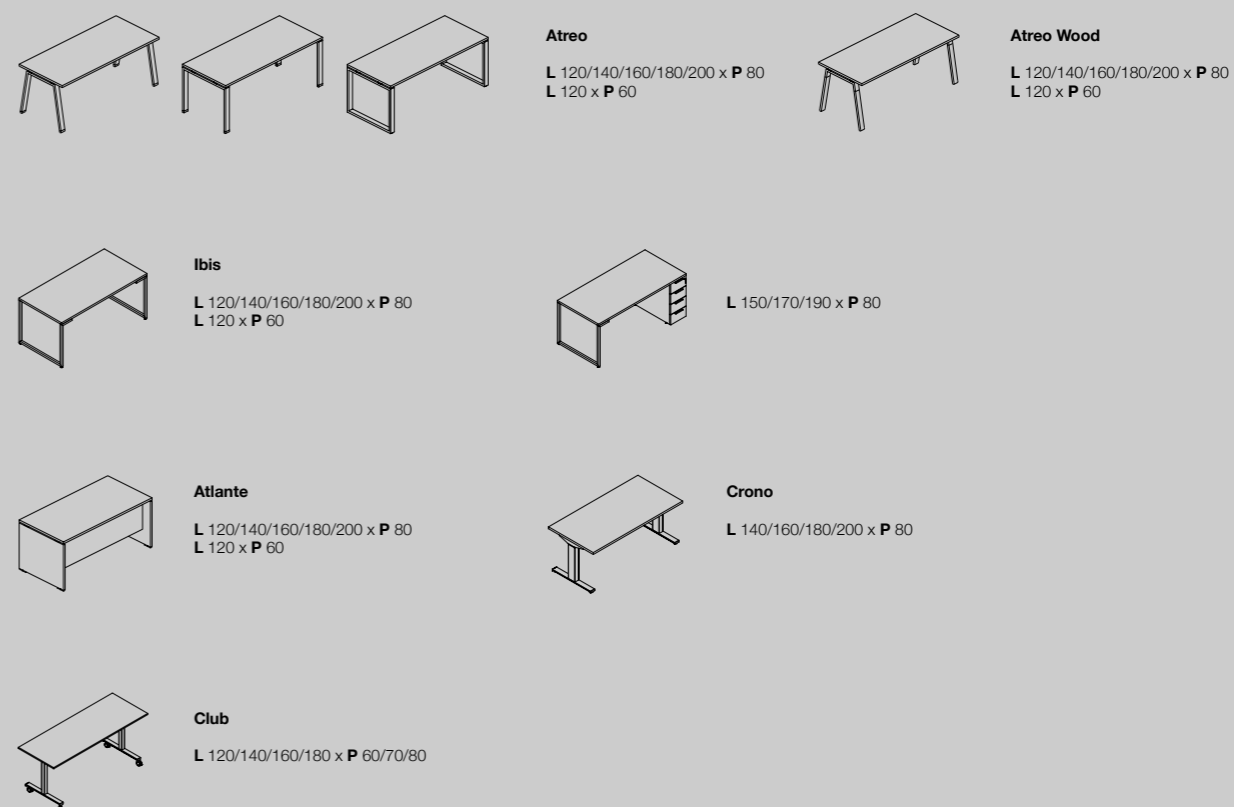

Dimensioni scrivanie Home Office | Home Office desk sizes | Taille des bureaux du Home Office | Dimensiones de las mesas Home Office