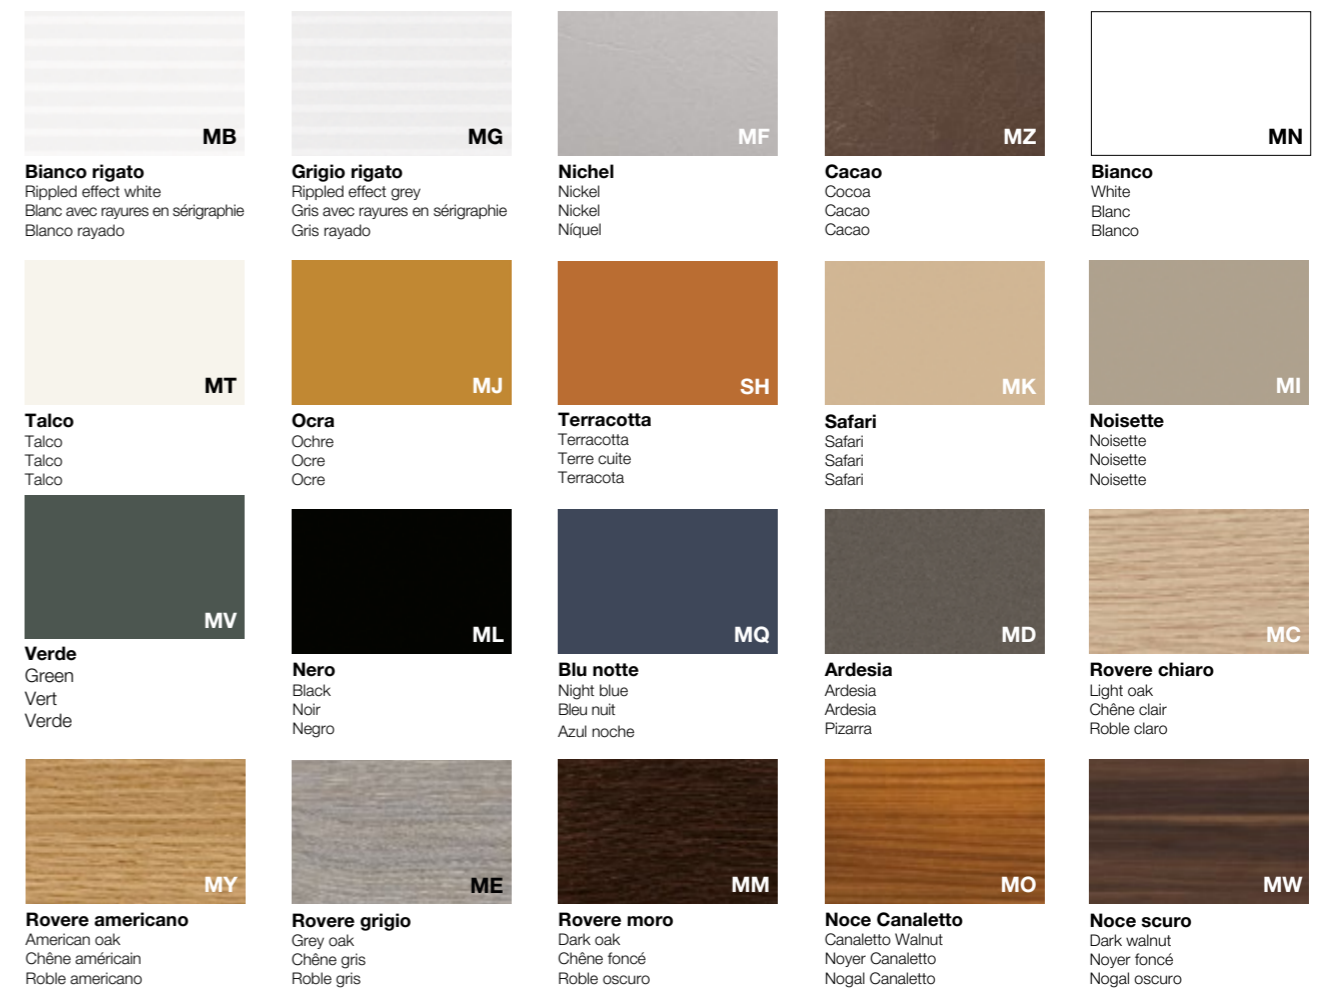

Melaminico

Italian melamine | Mèlaminé | Melaminico

OSB

OSB | OSB | OSB