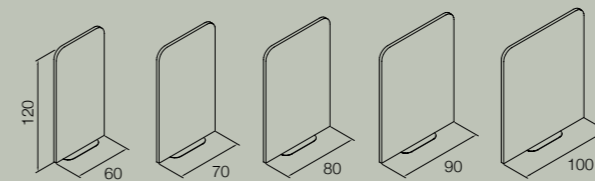

Le paretine Ortho con il loro design lineare ed avvolgente allo stesso tempo, sono elementi verticali di separazione facili da abbinare. Nella versione puntaspilli rivestita in tessuto, assumono anche una funzione di fonoassorbenza.

Ortho wall panels with their linear and enveloping design at the same time, are vertical separating elements easy to match. In the fabric pinnable version, they also take on a sound-absorbing function.

Les panneaux muraux Ortho, avec leur conception à la fois linéaire et enveloppante, sont des éléments de séparation verticaux faciles à assortir. Dans la version à épingles recouvertes de tissu, elles assument également une fonction d'insonorisation.

Los paneles Ortho, con su diseño lineal y envolvente al mismo tiempo, son elementos verticales de separación fáciles de combinar. En la versión de alfilerero revestido en tela, asumen también una función de insonorización.