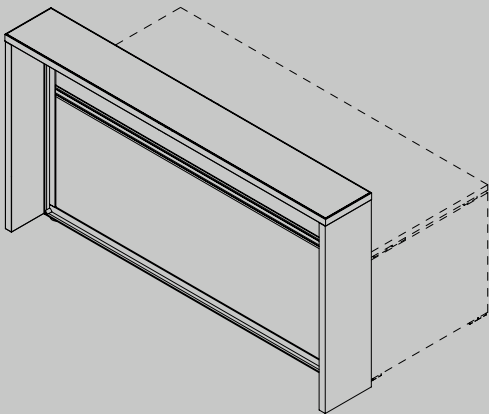

alea

reception | receptions | accueils | recepciones

EOS

EOS furnishes the reception area with bright colourful solutions, which include three structural elements: a front wall with an aluminium frame and a filler panel in acrylic, fabric or wood - chipboard side panels - and a reception top in back-lacquered glass with aluminium profile with polished brushed finish or wood finish. The EOS reception counter can be matched with all Alea work desk collections.

EOS décore la zone accueil avec des solutions lumineuses et colorées, en associant entre eux trois éléments de structure: - un panneau avant avec cadre aluminium et habillage en acrylique, en tissu ou en bois, - des panneaux latéraux en bois - un plateau supérieur en verre rétro laqué avec profil en aluminium brossé brillant ou bien en finition bois. La banque d'accueil EOS est disponible avec des finitions assorties aux plateaux de toutes les collections Alea.