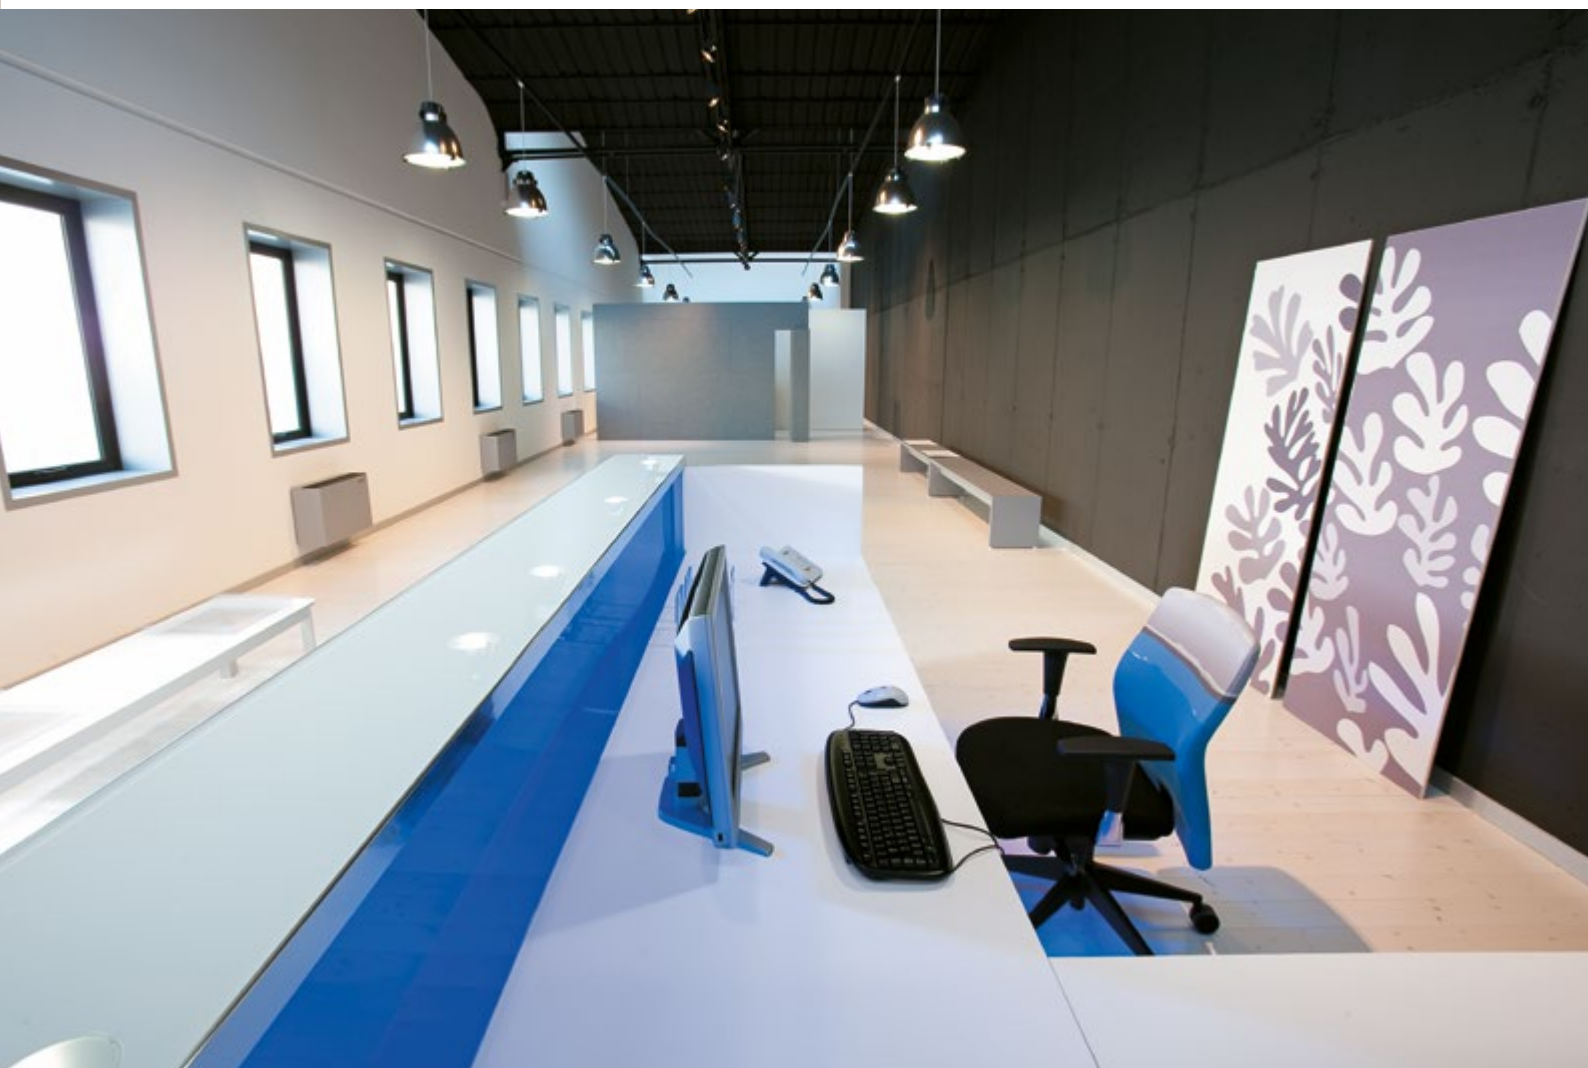

alea

reception | receptions | accueils | recepciones

EOS

EOS furnishes the reception area with bright colourful solutions, which include three structural elements: a front wall with an aluminium frame and a filler panel in acrylic, fabric or wood - chipboard side panels - and a reception top in back-lacquered glass with aluminium profile with polished brushed finish or wood finish. The EOS reception counter can be matched with all Alea work desk collections.

EOS décore la zone accueil avec des solutions lumineuses et colorées, en associant entre eux trois éléments de structure: - un panneau avant avec cadre aluminium et habillage en acrylique, en tissu ou en bois, - des panneaux latéraux en bois - un plateau supérieur en verre rétro laqué avec profil en aluminium brossé brillant ou bien en finition bois. La banque d'accueil EOS est disponible avec des finitions assorties aux plateaux de toutes les collections Alea.

Gli elementi costitutivi sono modulari e facilmente adattabili. La struttura di EOS è autoportante e indipendente dal tavolo lavoro. I pannelli lignei laterali sono dotati di profilo metallico dove agganciare utili accessori quali mensole, portacarte e portadocumenti.