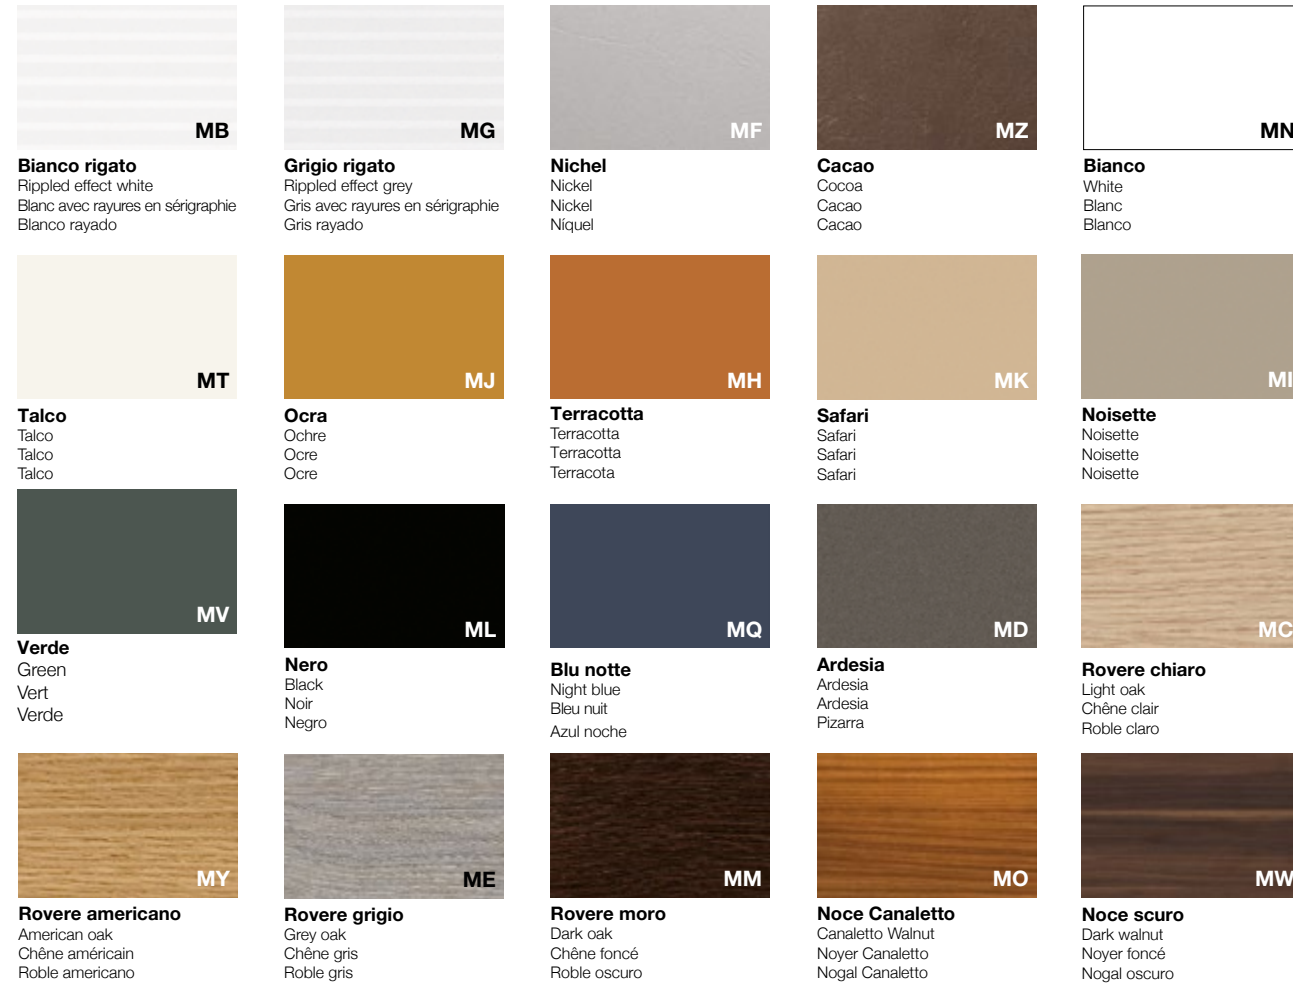

Finiture | Finishes | Finitions | Acabados

MEL

Melaminico

Melamine | Mélaminé | Melaminico

GRES

Gres porcellanato

Porcelain tiles | Grès cérame | Gres porcelánico

TOP

Glass (also antifinger NFG) | Verre (également antitaches) | Vidrio (también anti-huella)

Bianco
White
Blanc
Blanco

Argento
Silver
Argent
Plata

Grigio scuro
Dark grey
Gris foncé
Gris oscuro

Noisette
Noisette
Noisette
Noisette

Verde
Green
Vert
Verde

Cedro
Lime green
Vert Cédrat
Verde Cedro

GOF

Metacrilato retrolaccato

Backpainted acrylic | Méthacrylate rétro-laqué | Metacrilato retrolacado

Bianco
White
Blanc
Blanco

Argento
Silver
Argent
Plata

Rubino
Ruby
Rubis
Rubi

Indaco
Indigo
Indigo
Azul Indigo

Azzurro
Blue
Bleu
Azul

Verde
Green
Vert
Verde

Cedro
Lime green
Vert Cédrat
Verde Cedro

AL

Alluminio

Aluminium | Aluminium | Aluminio