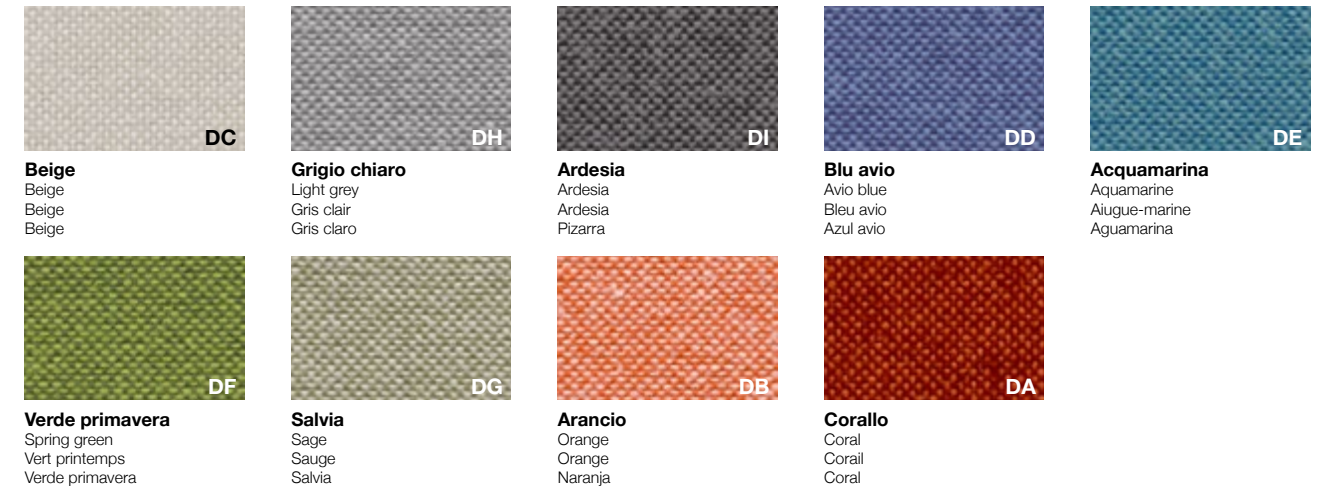

Finiture | Finishes | Finitions | Acabados

MEL

Melaminico

Melamine | Mélaminé | Melaminico

GRES

Gres porcellanato

Porcelain tiles | Grès cérame | Gres porcelánico

TOP

GOF

Metacrilato retrolaccato

Backpainted acrylic | Méthacrylate rétro-laqué | Metacrilato retrolacado

TES

Tessuto

Fabric | Tissu | Tejido

VTR

Vetro (anche antimpronta NFG)

Glass (also antifinger NFG) | Verre (également antitaches) | Vidrio (también anti-huella)

Bianco
White
Blanc
Blanco

Argento
Silver
Argent
Plata

Grigio scuro
Dark grey
Gris foncé
Gris oscuro

Noisette
Noisette
Noisette
Noisette

Verde
Green
Vert
Verde

Cedro
Lime green
Vert Cédrat
Verde Cedro

GOF

Metacrilato retrolaccato

Backpainted acrylic | Méthacrylate rétro-laqué | Metacrilato retrolacado

Bianco
White
Blanc
Blanco

Argento
Silver
Argent
Plata