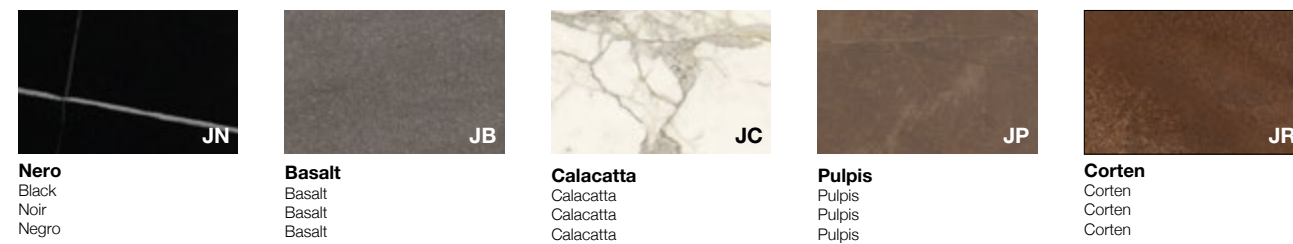

Finiture | Finishes | Finitions | Acabados

MEL

Melaminico

Melamine | Mélaminé | Melaminico

GRES

Gres porcellanato

Porcelain tiles | Grès cérame | Gres porcelánico

TOP

Glass (also antifinger NFG) | Verre (également antitaches) | Vidrio (también anti-huella)

Bianco
White
Blanc
Blanco

Argento
Silver
Argent
Plata

Grigio scuro
Dark grey
Gris foncé
Gris oscuro

Noisette
Noisette
Noisette
Noisette