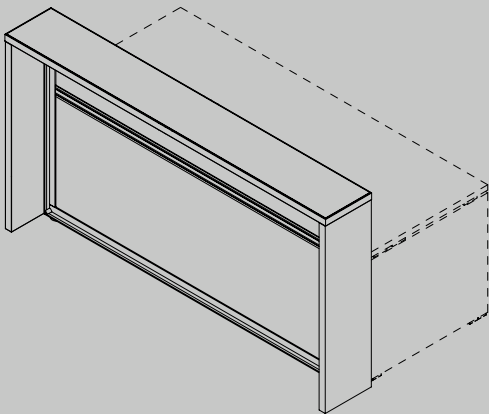

alea

reception | receptions | accueils | recepciones

EOS

EOS furnishes the reception area with bright colourful solutions, which include three structural elements: a front wall with an aluminium frame and a filler panel in acrylic, fabric or wood - chipboard side panels - and a reception top in back-lacquered glass with aluminium profile with polished brushed finish or wood finish. The EOS reception counter can be matched with all Alea work desk collections.

EOS décore la zone accueil avec des solutions lumineuses et colorées, en associant entre eux trois éléments de structure: - un panneau avant avec cadre aluminium et habillage en acrylique, en tissu ou en bois, - des panneaux latéraux en bois - un plateau supérieur en verre rétro laqué avec profil en aluminium brossé brillant ou bien en finition bois. La banque d'accueil EOS est disponible avec des finitions assorties aux plateaux de toutes les collections Alea.

EOS bietet für den Empfangsbereich leuchtende und farbenfrohe Einrichtungslösungen, die sich aus drei verschiedenen Strukturelementen zusammensetzen: einem Frontpaneel mit Aluminiumrahmen und Füllung aus Acryl, Stoff oder Holz - seitlichen Paneelen aus Holz - einer Rezeptionsplatte aus rückseitig lackiertem Glas mit Profil aus glänzendem gebürstetem Aluminium oder in Holz Ausführung. Das Rezeptionspult EOS kann mit allen Tischen der Kollektionen Alea kombiniert werden.