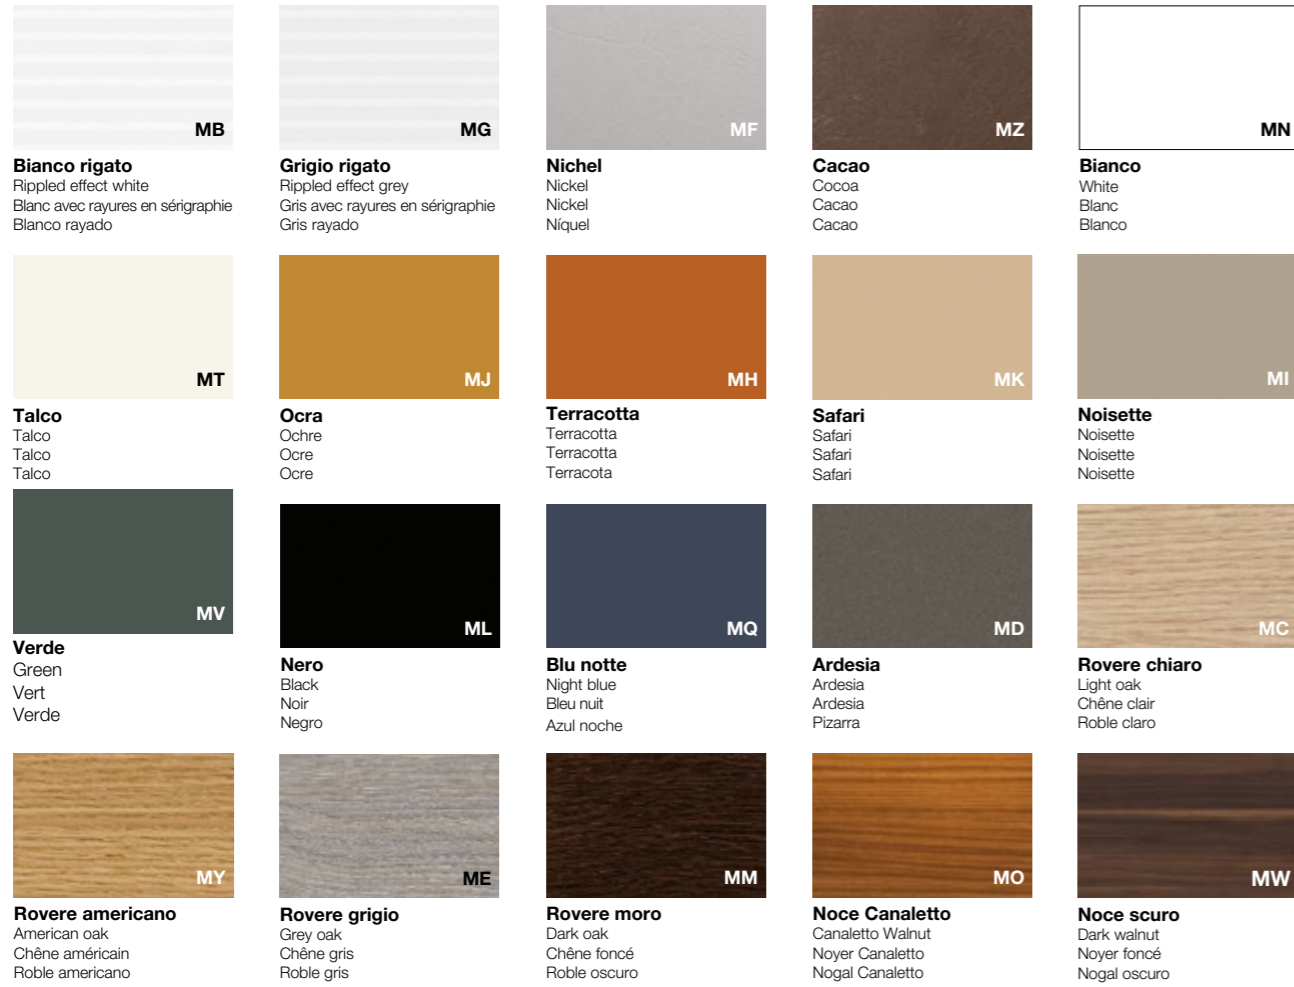

alea

MEL

Melaminico

Melamine | Mélaminé | Melaminico

LGN

Legno

Wood | Bois | Madera

FNX

Bianco
White
Blanc
Blanco

NFG

Vetro antimpronta

Antifinger glass | Verre antitaches | Vidrio anti-huella

Argento
Silver
Argent
Plata

Grigio scuro
Dark grey
Gris foncé
Gris oscuro

Noisette
Noisette
Noisette
Noisette

Acrylic | Méthacrylate | Metacrilato

Bianco opalino
Opaline white
Blanc opalin
Blanco opaco

Trasparente
Transparent
Transparent
Transparente

Rosso trasparente
Red transparent
Rouge transparent
Rojo transparente

Blu trasparente
Blue transparent
Bleu transparent
Azul transparente

Bianco satinato
Satin-finish white
Blanc satiné
Blanco satinado

Grigio fumè satinato
Satin-finish smoky grey
Gris satiné
Gris satinado