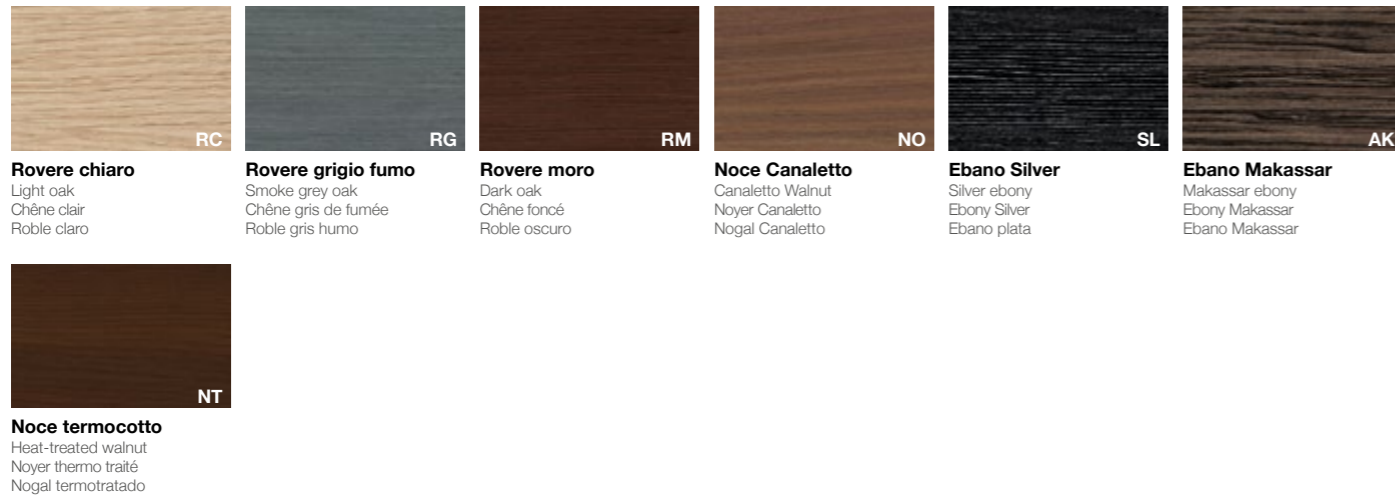

alea

MEL

Melaminico

Melamine | Mélaminé | Melaminico

LGN

Legno

Wood | Bois | Madera

FNX

Bianco
White
Blanc
Blanco

NFG

Vetro antimpronta

Antifinger glass | Verre antitaches | Vidrio anti-huella

Argento
Silver
Argent
Plata

Grigio scuro
Dark grey
Gris foncé
Gris oscuro

Noisette
Noisette
Noisette
Noisette

Acrylic | Méthacrylate | Metacrilato

Bianco opalino
Opaline white
Blanc opalin
Blanco opaco

Trasparente
Transparent
Transparent
Transparente

Rosso trasparente
Red transparent
Rouge transparent
Rojo transparente

Blu trasparente
Blue transparent
Bleu transparent
Azul transparente

Bianco satinato
Satin-finish white
Blanc satiné
Blanco satinado

Grigio fumè satinato
Satin-finish smoky grey
Gris satiné
Gris satinado