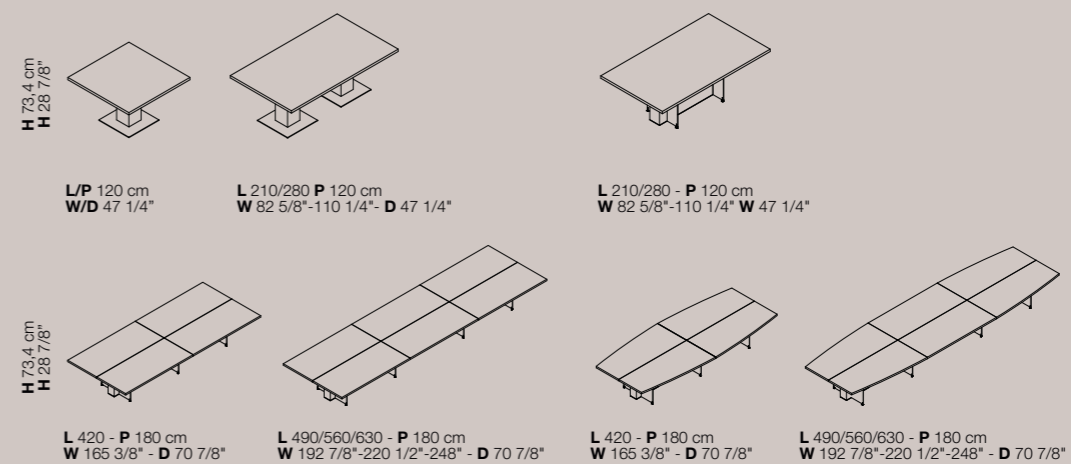

Tavoli riunione | meeting tables | tables de réunion | mesas de juntas