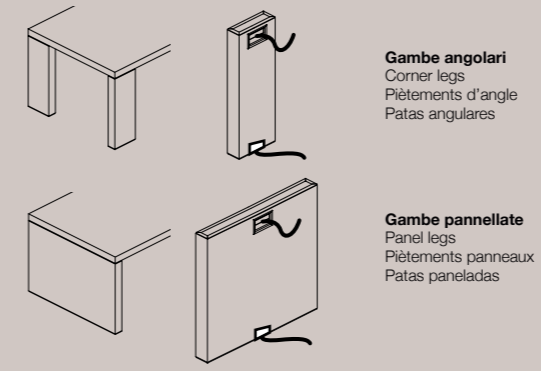

Gambe | Legs | Pieds | Patas
Spessore 7,7 cm | 7,7 cm (3") thick | 7,7 cm d'épaisseur | 7,7 cm de espesor