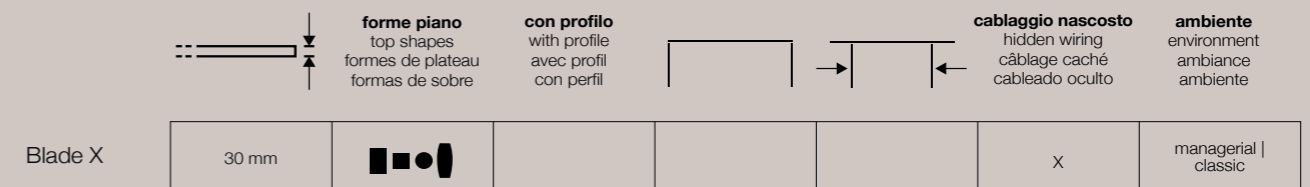

managerial geometric classic