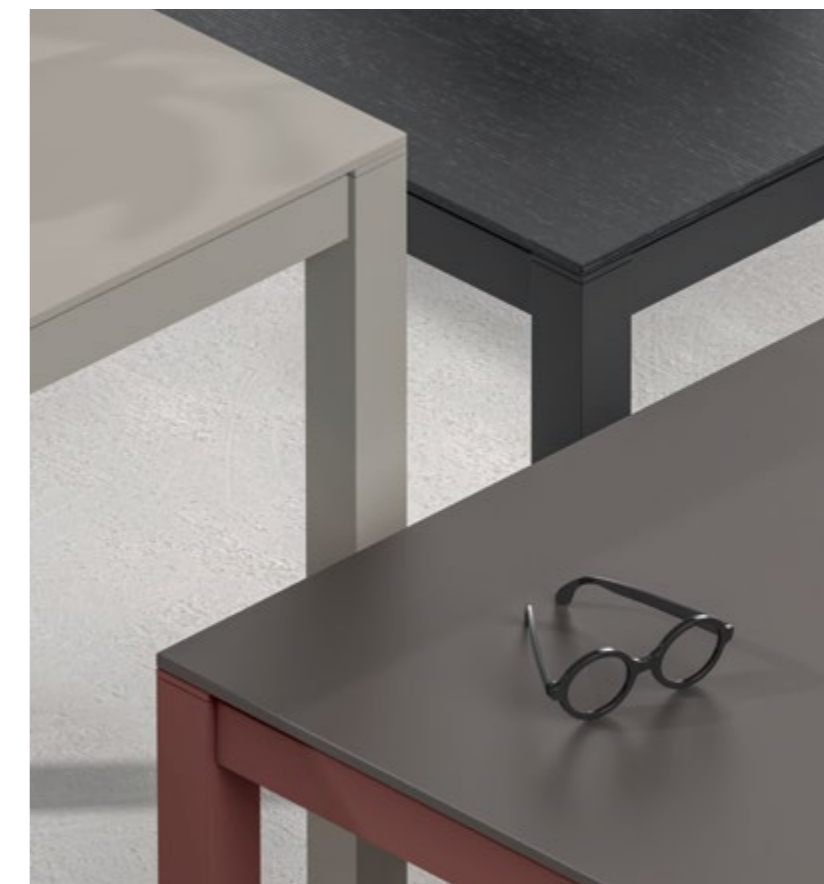

linear
design
smart