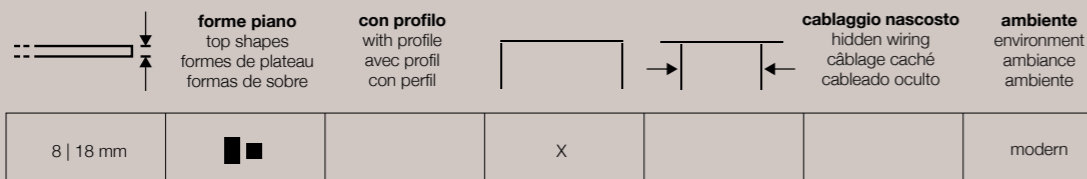

Gambe | Legs | Pieds | Patas

Sezione 4x4 cm | Section 4x4 cm (1 5/8"x 1 5/8") | Section 4x4 cm | Sección 4x4 cm

Finiture | Finishes | Finitions | Acabados

Tavoli riunione | Meeting tables | Tables de réunion | Mesas de juntas

modern

functional

easy