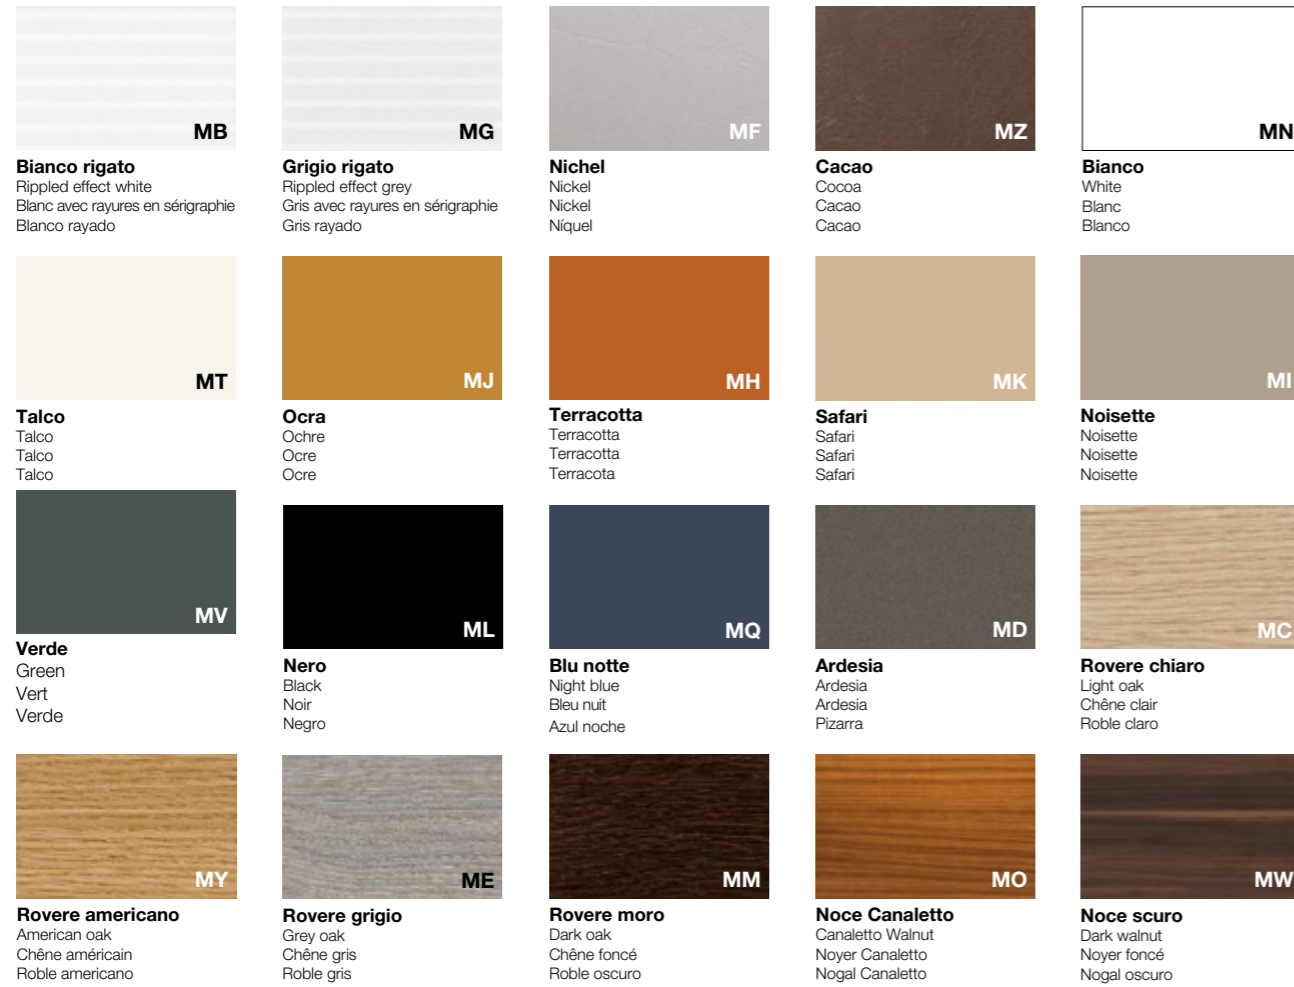

Tavoli | Tables | Tables | Mesas

materiali e finiture

MEL

Melaminico

Melamine | Mélaminé | Melaminico

LGN

Legno

Wood | Bois | Madera

Porcelain tiles | Grès cérame | Gres porcelánico

Nero
Black
Noir
Negro

Basalt
Basalt
Basalt
Basalt

Calacatta
Calacatta
Calacatta
Calacatta

Pulpis
Pulpis
Pulpis
Pulpis

Corten
Corten
Corten
Corten

CUO

Cuoio

Leather | Cuir | Cuero

Bianco
White
Blanc
Blanco

Alluminio
Aluminium
Aluminium
Aluminio

Nero
Black
Noir
Negro

Testa di moro
Brown
Tete de maure
Marron oscuro

Caramello
Caramel
Caramel
Caramelo

Arancione
Orange
Orange
Naranja

GRES

Gres porcellanato

Porcelain tiles | Grès cérame | Gres porcelánico

Nero
Black
Noir
Negro

Basalt
Basalt
Basalt
Basalt

Calacatta
Calacatta
Calacatta
Calacatta

Pulpis
Pulpis
Pulpis
Pulpis

Corten
Corten
Corten
Corten