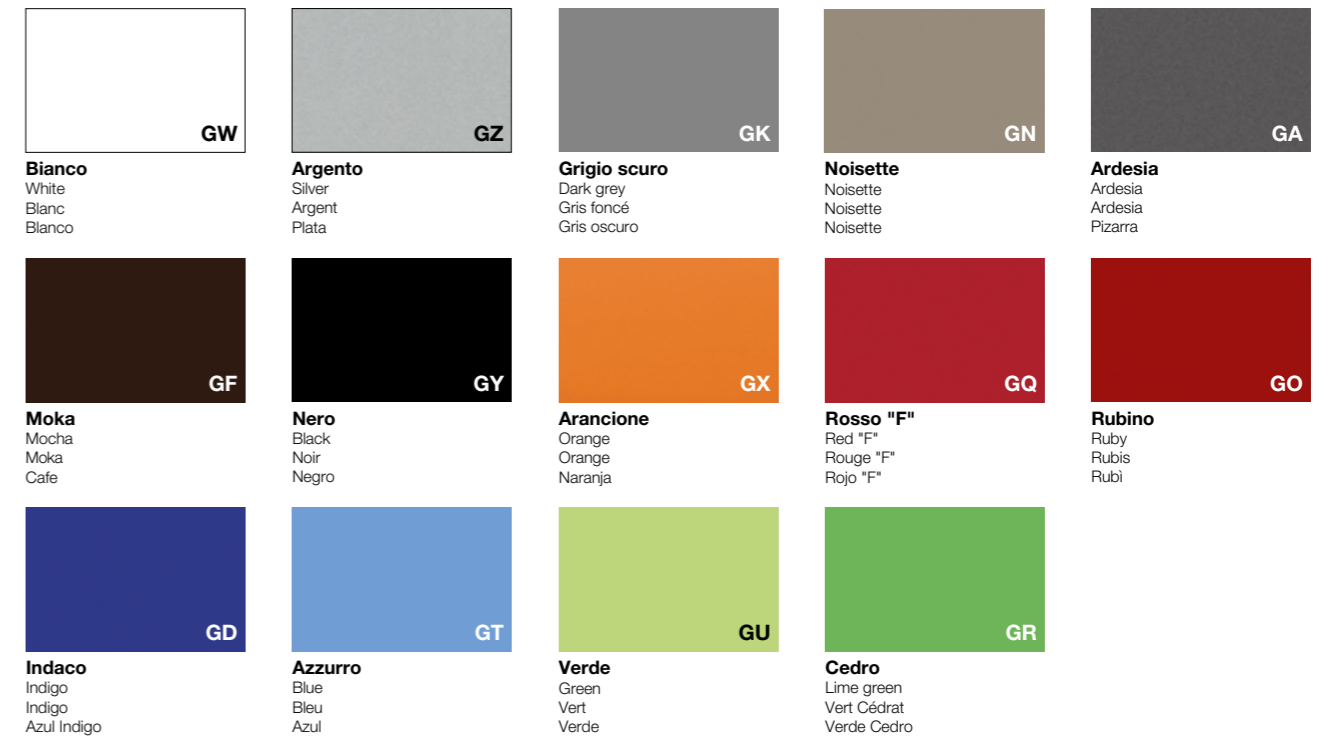

VTR

Vetro (anche antimpronta NFG)

Glass (also antifinger NFG) | Verre (également antitaches) | Vidrio (también anti-huella)