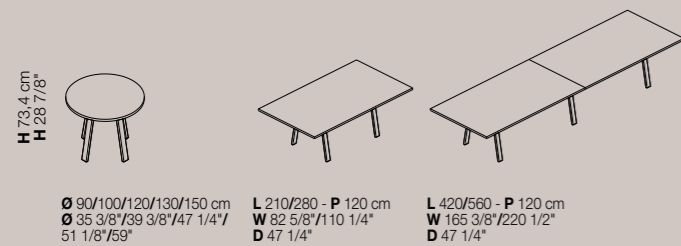

forme piano top shapes formes de plateau formas de sobre	con profilo with profile avec profil con perfil		cablaggio nascosto hidden wiring câblage caché cableado oculto	ambiente environment ambiance ambiente
Atreo wood	30 mm			X	X	modern

Piani | Desk tops | Plateaux | Sobres

Gambe | Legs | Pieds | Patas

Finiture | Finishes | Finitions | Acabados

Tavoli riunione | Meeting tables | Tables de réunion | Mesas de juntas

simple
natural
managerial