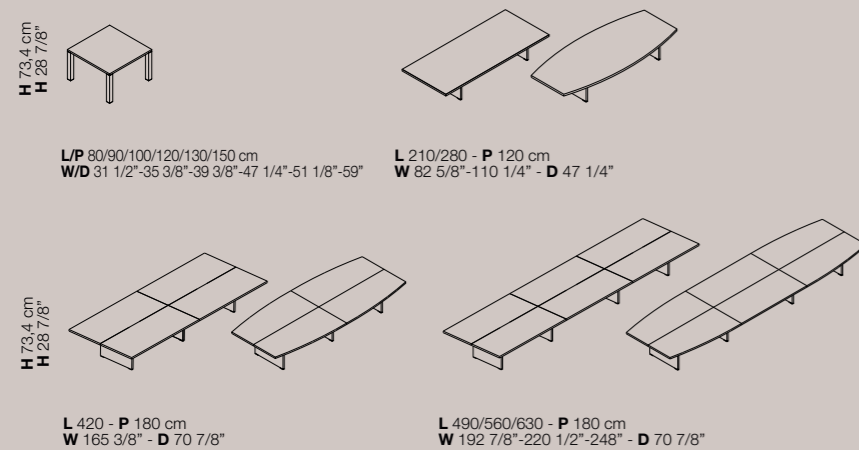

Tavoli riunione | Meeting tables | Tables de réunion | Mesas de juntas

classic
wood
architectural