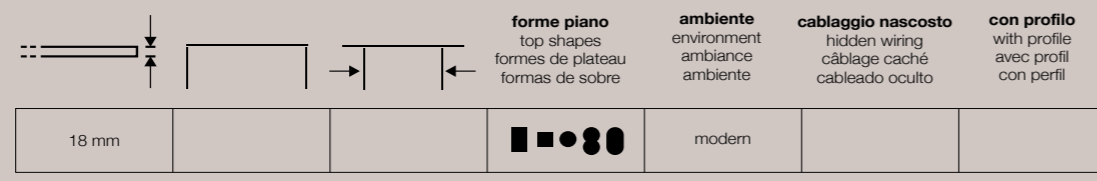

Finiture | Finishes | Finitions | Acabados

Tavoli riunione | Meeting tables | Tables de réunion | Mesas de juntas

modern
flexible
stylish