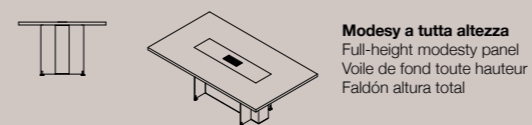

Struttura | Structure | Structure | Estructura