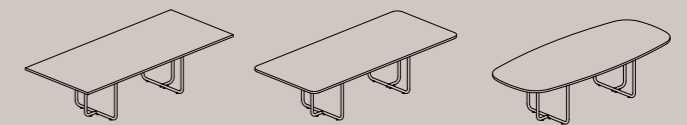

Piani | Desk tops | Plateaux | Sobres

Con angoli dritti
With straight corners
Avec coins droits
Con esquinas rectas

Con angoli raggiati
With rounded corners
Avec coins arrondis
Con esquinas redondeadas

Finiture | Finishes | Finitions | Acabados

Piano
Top
Plateau
Sobre

→ **MEL** **FNX**

Struttura
Structure
Structure
Estructura

→ **EPX**

Tavoli riunione | Meeting tables | Tables de réunion | Mesas de juntas

Ø 100/120/150 cm
Ø 39 3/8"-47 1/4"-59"

L 210/240/280 - P 120 cm
W 82 5/8"-94 1/2"-110 1/4" - D 47 1/4"

Atreo Wood

“ I tavoli riunione Atreo Wood si contraddistinguono grazie ad un look semplice e fresco. La gamba si caratterizza per l'inserito in legno massello che ne esalta l'aspetto organico.”

Atreo Wood meeting tables are characterised by a simple and fresh look. The leg features a solid wood insert that enhances its organic feel.