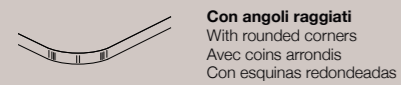

forme piano top shapes formes de plateau formas de sobre	con profilo with profile avec profil con perfil		cablaggio nascosto hidden wiring câblage caché cableado oculto	ambiente environment ambiance ambiente
Atreo wood	30 mm			X	X	modern

Piani | Desk tops | Plateaux | Sobres