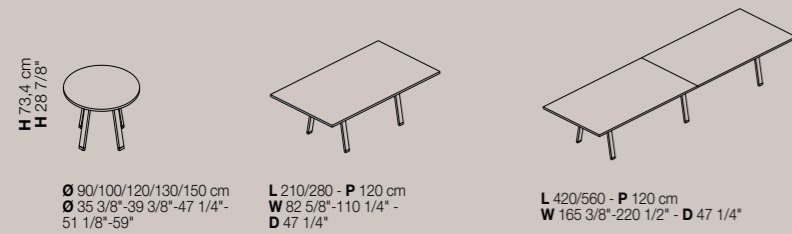

Atreo

“ I tavoli riunione Atreo possono offrire due possibilità per la scelta della gamba, che può essere a cavalletto o a ponte. ”

Atreo meeting tables offer two options for the choice of leg, which can be A-shaped or straight.

Les tables de réunion Atreo offrent deux options pour le choix du piètement, qui peut être à trapèze ou droit.

Las mesas de reuniones Atreo ofrecen dos opciones para la elección de la pata, que puede ser de caballete o recta.

Atreo	30 mm	■●	X	X		modern
-------	-------	----	---	---	--	--------

Piani | Desk tops | Plateaux | Sobres

Gambe | Legs | Pieds | Patas

Finiture | Finishes | Finitions | Acabados

Tavoli riunione | Meeting tables | Tables de réunion | Mesas de juntas

modern
linear
simple

Blade

“ I tavoli Blade hanno un design fluido, caratterizzato dalla gamba a forma di lama, essenziale ed unica. I piani presentano una raggiatura sugli angoli per armonizzarsi completamente con la struttura. ”