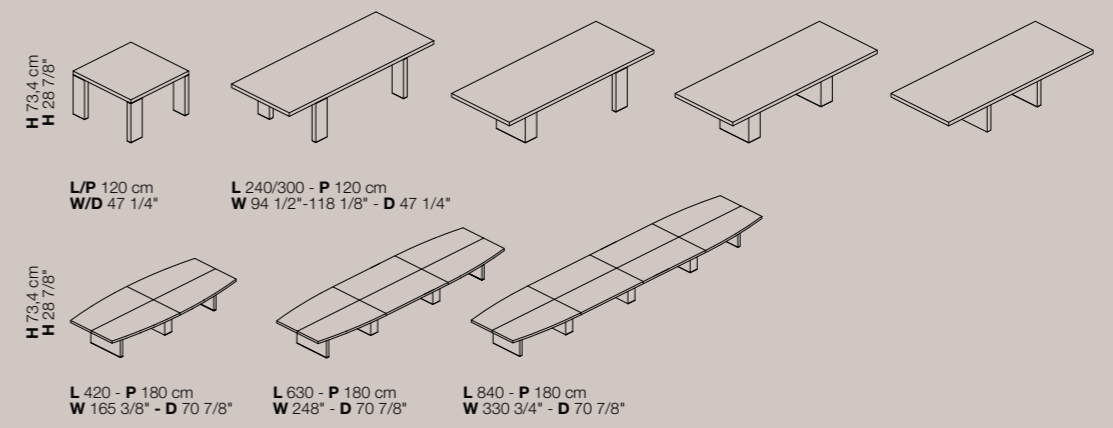

Finiture | Finishes | Finitions | Acabados

Tavoli riunione | Meeting tables | Tables de réunion | Mesas de juntas