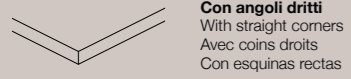

Piani | Desk tops | Plateaux | Sobres