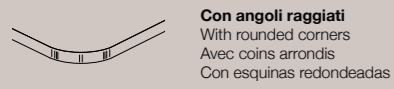

Piani | Desk tops | Plateaux | Sobres