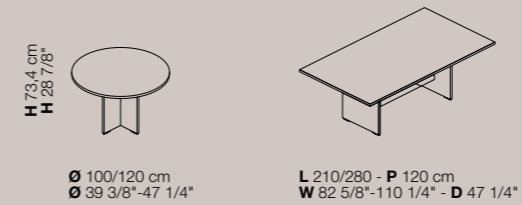

Tavoli riunione | Meeting tables | Tables de réunion | Mesas de juntas