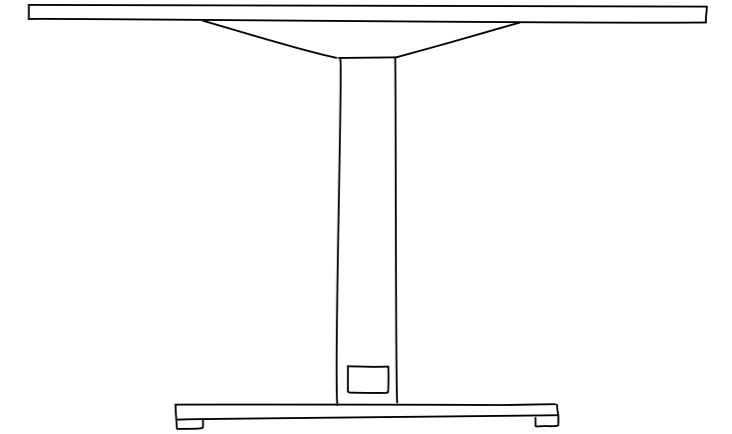

Gambe | Legs | Pieds | Patas

Finiture | Finishes | Finitions | Acabados

Tavoli riunione | Meeting tables | Tables de réunion | Mesas de juntas

classic
wood
architectural

Ortho

“ Ortho presenta tavoli riunione semplici e funzionali. La struttura in metallo permette il passaggio dei cavi dal piano sino a terra rendendo l'ambiente ordinato. ”

Ortho presents simple and functional meeting tables. The metal structure allows cable transit from the top to the ground, making the environment tidy.

Ortho présente des tables de réunion extrêmement simples et fonctionnelles. En effet, la structure métallique permet le passage des câbles. En rendant l'environnement propre.