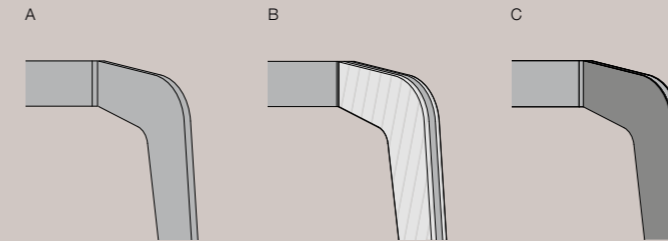

Gambe | Legs | Pieds | Patas

Spessore 1,2 cm | 1,2 cm (1/2") thick | 1,2 cm d'épaisseur | 1,2 cm de espesor