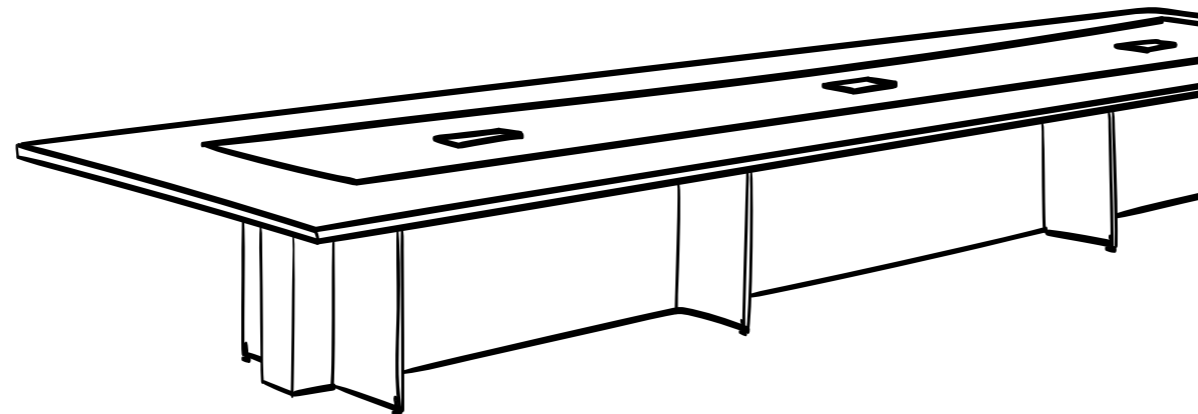

Las mesas Italo_forty se caracterizan por el innovador sistema de fijación de los tableros a la estructura metálica, sólido y eficaz. Italo_forty permite realizar mesas de reunión de hasta 300 cm de largo sin utilizar soportes intermedios.

modern

functional

easy

Oasi

“ Il tavolo riunione Oasi è espressione di solidità ed eleganza. Due lame di metallo sostengono il piano che si spinge fino ad una lunghezza di 630 cm, disponibile in essenza legno. ”