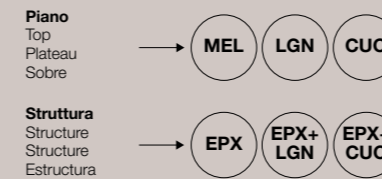

Finiture | Finishes | Finitions | Acabados