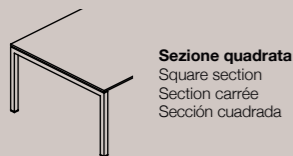

Gambe | Legs | Pieds | Patas

Sezione 4x4 cm | Section 4x4 cm (1 5/8"x 1 5/8") | Section 4x4 cm | Sección 4x4 cm