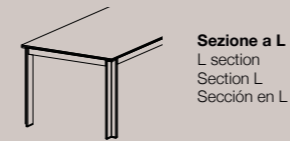

Gambe | Legs | Pieds | Patas

Sezione 5,4x5,4 cm | Section 5,4x5,4 cm (2 1/8"x2 1/8") thick | Section 5,4x5,4 cm | Sección 5,4x5,4 cm

Sezione a L
L section
Section L
Sección en L