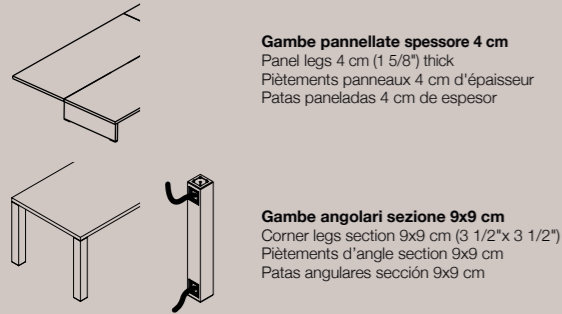

forme piano top shapes formes de plateau formas de sobre	con profilo with profile avec profil con perfil		cablaggio nascosto hidden wiring câblage caché cableado oculto	ambiente environment ambiance ambiente
Odeon	40 mm		X	X	X	classic

Gambe | Legs | Pieds | Patas