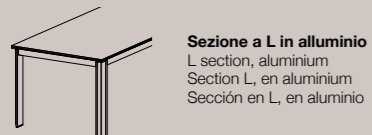

Gambe | Legs | Pieds | Patas

Sezione 5,4x5,4 cm | Section 5,4x5,4 cm (2 1/8"x2 1/8") thick | Section 5,4x5,4 cm | Sección 5,4x5,4 cm