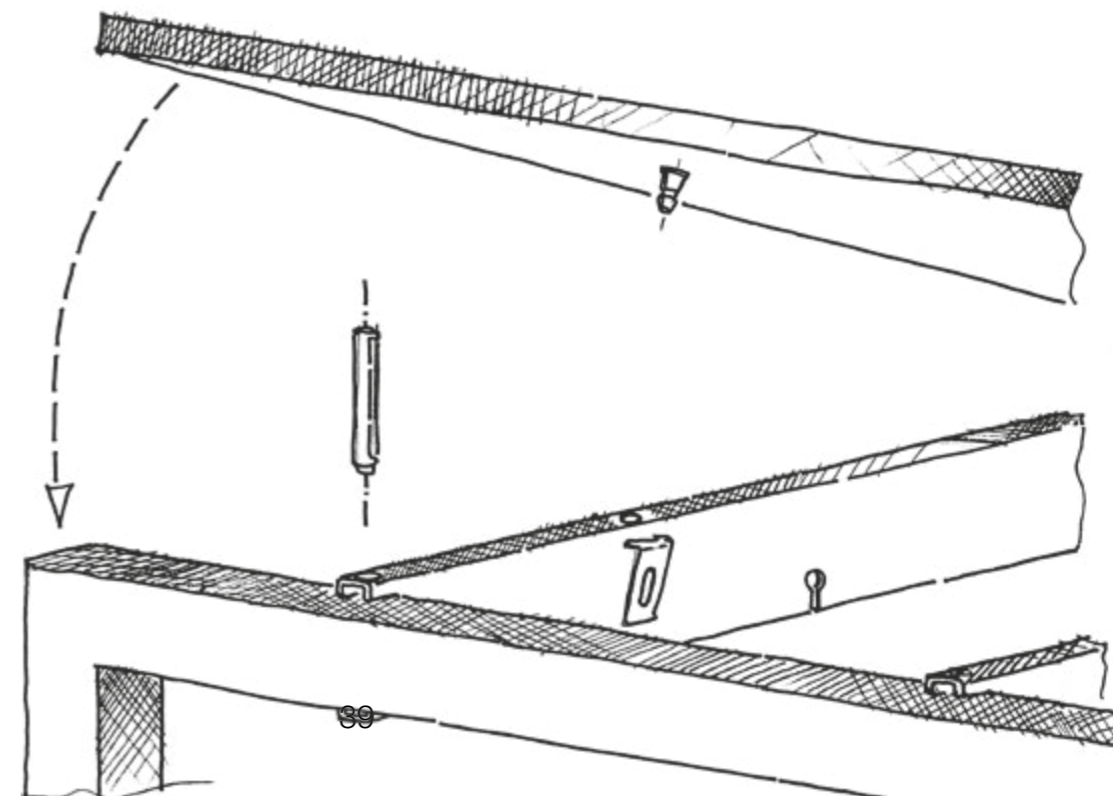

Les tables Italo_forty se caractérisent par le système innovant de fixation des plateaux à la structure métallique, solide et performante. Italo_forty permet de réaliser des tables de réunion jusqu'à 300 cm de longueur sans utiliser de supports intermédiaires.

Las mesas Italo_forty se caracterizan por el innovador sistema de fijación de los tableros a la estructura metálica, sólido y eficaz. Italo_forty permite realizar mesas de reunión de hasta 300 cm de largo sin utilizar soportes intermedios.

Gambe | Legs | Pieds | Patas

Sezione 4x4 cm | Section 4x4 cm (1 5/8"x 1 5/8") | Section 4x4 cm | Sección 4x4 cm

Finiture | Finishes | Finitions | Acabados

Tavoli riunione | Meeting tables | Tables de réunion | Mesas de juntas

modern

functional

easy

Oasi

“ Il tavolo riunione Oasi è espressione di solidità ed eleganza. Due lame di metallo sostengono il piano che si spinge fino ad una lunghezza di 630 cm, disponibile in essenza legno. ”