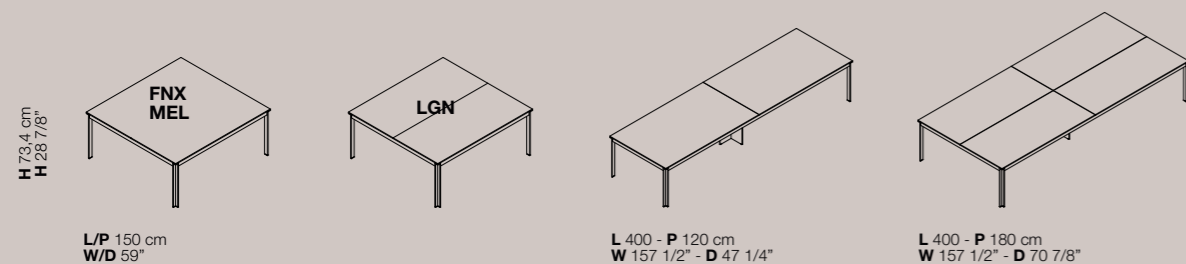

Finiture | Finishes | Finitions | Acabados

Basamenti per tavoli multipli L 400 cm | Support for multiple tables W 400 cm (157 1/2") | Bases pour tables multiples L 400 cm | Bases para mesas múltiples L 400 cm

Tavoli riunione | Meeting tables | Tables de réunion | Mesas de juntas