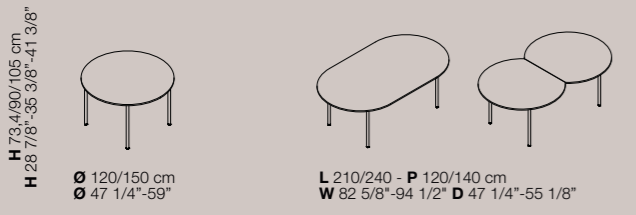

Finiture | Finishes | Finitions | Acabados

Tavoli riunione | Meeting tables | Tables de réunion | Mesas de juntas