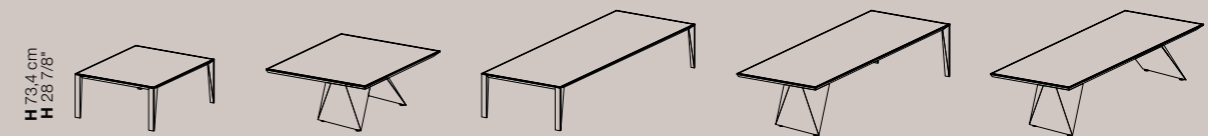

Gambe | Legs | Pieds | Patas

Gambe angolari - alluminio/cuoio
 Corner legs - aluminium/leather
 Piètements d'angle - aluminium/cuir
 Patas angulares - aluminio/cuero

Basamento a diamante - alluminio
 Diamond-shaped base - aluminium
 Base à diamant - aluminium
 Base en forma de diamante - aluminio

Finiture | Finishes | Finitions | Acabados

Tavoli riunione | Meeting tables | Tables de réunion | Mesas de juntas

H 73,4 cm
H 28 7/8"

L/P 120/150/200 cm
W/D 47 1/4"-59"-78 3/4"

L/P 150 cm
W/D 59"

L 240/300 - P 120 cm
W 94 1/2"-118 1/8" D 47 1/4"