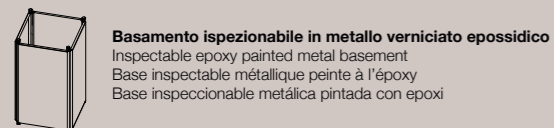

Basamenti per tavoli multipli L 400 cm | Support for multiple tables W 400 cm (157 1/2") | Bases pour tables multiples L 400 cm | Bases para mesas múltiples L 400 cm