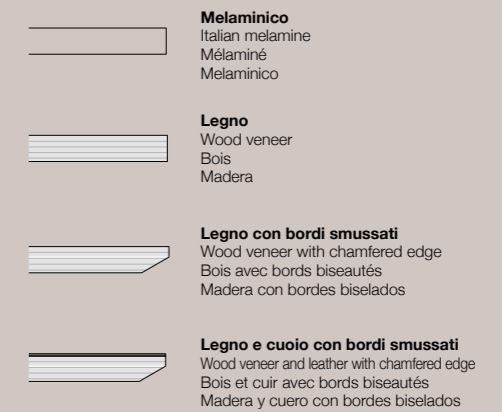

Piani | Desk tops | Plateaux | Sobres

Spessore 3 cm | 3 cm (1 1/8") thick | 3 cm d'épaisseur | 3 cm de espesor