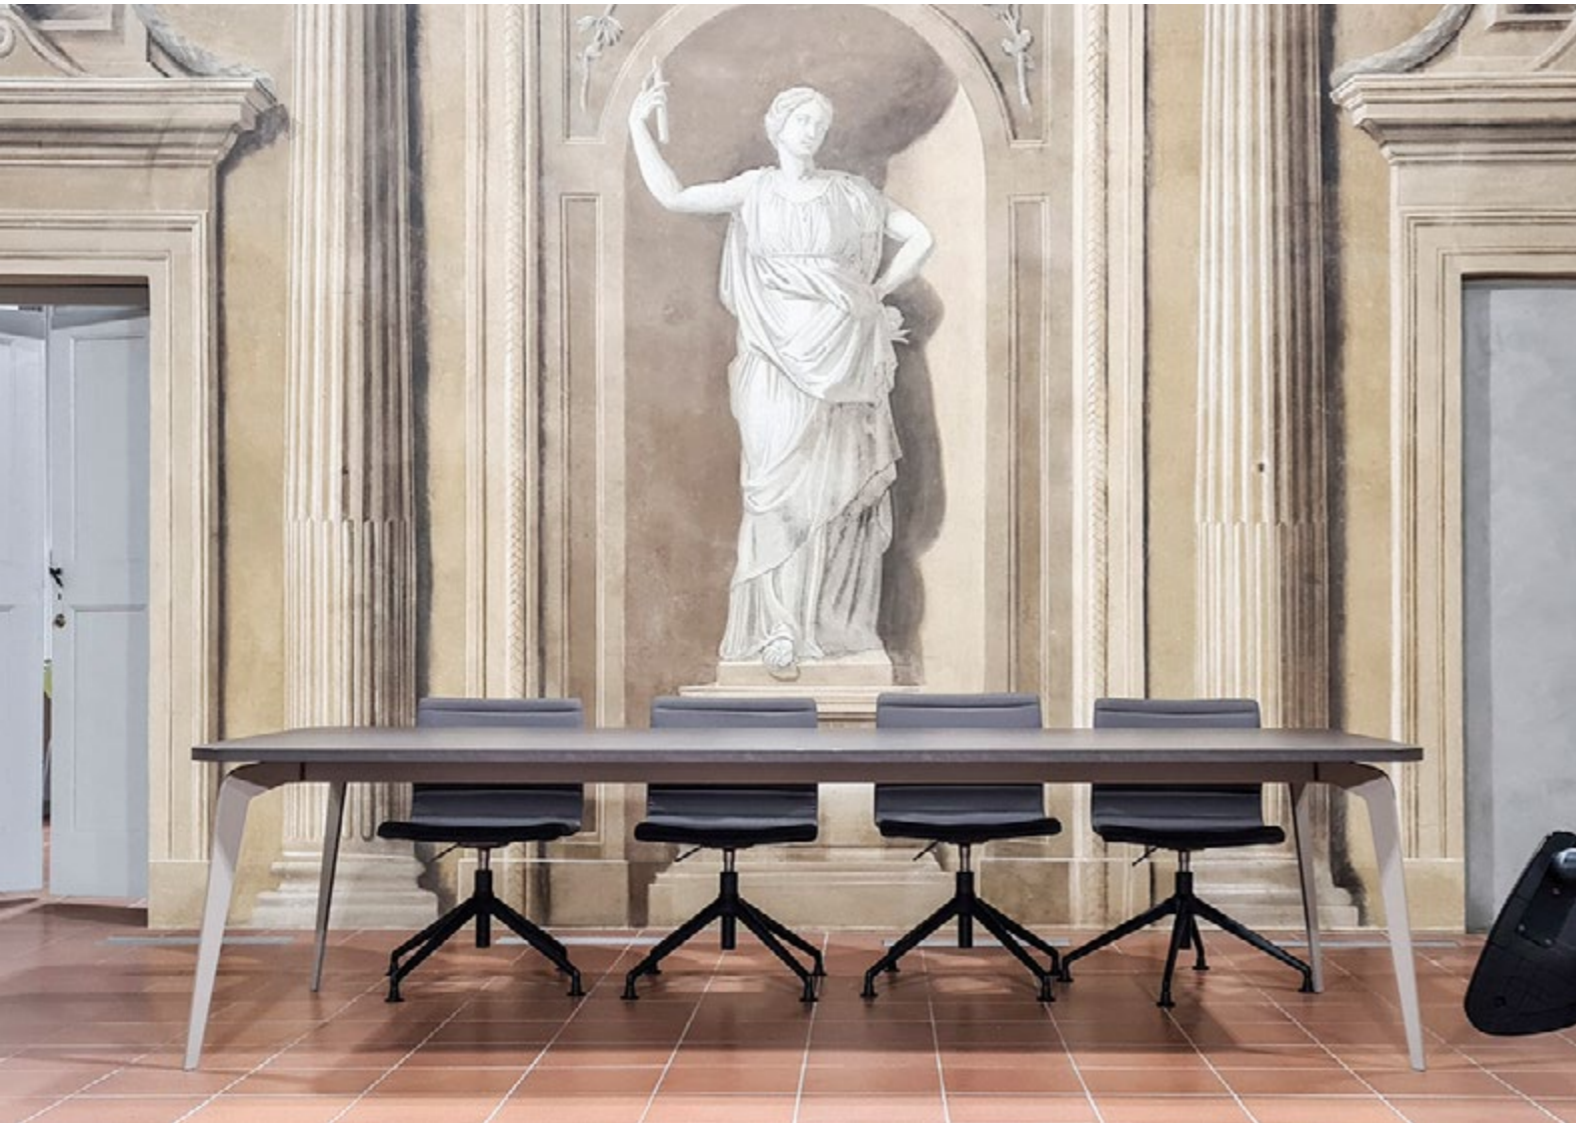

forme piano top shapes formes de plateau formas de sobre	con profilo with profile avec profil con perfil	cablaggio nascosto hidden wiring câblage caché cableado oculto	ambiente environment ambiance ambiente	
Blade	30 mm			X	modern

Piani | Desk tops | Plateaux | Sobres

Con angoli raggati
With rounded corners
Avec coins arrondis
Con esquinas redondeadas

Gambe | Legs | Pieds | Patas

Spessore 1,2 cm
1,2 cm thick (1/2")
1,2 cm d'épaisseur
1,2 cm de espesor

Finiture | Finishes | Finitions | Acabados

Piano
Top
Plateau
Sobre → **MEL**

Struttura
Structure
Structure
Estructura → **EPX**

Tavoli riunione | Meeting tables | Tables de réunion | Mesas de juntas

H 73,4 cm H 28 7/8"	Ø 120/150 cm Ø 47 1/4"-59"	L/P 120/160 cm W/D 47 1/4"-63"	L 210/280 - P 120 cm W 82 5/8"-110 1/4" - D 47 1/4"	L 420/560 - P 120 cm W 165 3/8"-220 1/2" - D 47 1/4"
			L 630 - P 120 cm W 248" - D 47 1/4"