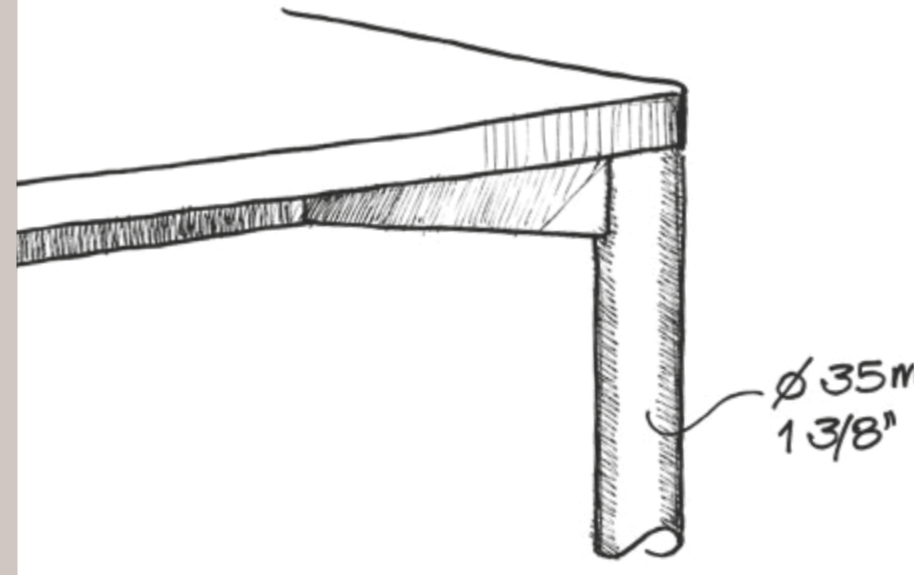

Finiture | Finishes | Finitions | Acabados

Tavoli riunione | Meeting tables | Tables de réunion | Mesas de juntas