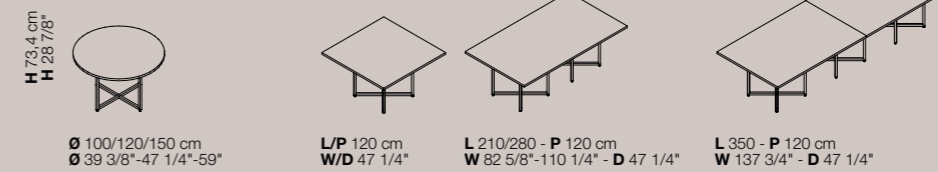

Les tables de réunion de la collection Ibis se caractérisent par un piètement tubulaire croisé de section carrée.

Las mesas de reunión de la colección Ibis se caracterizan por una base tubular cruzada de sección cuadrada.

Gambe | Legs | Pieds | Patas

Finiture | Finishes | Finitions | Acabados

Tavoli riunione | Meeting tables | Tables de réunion | Mesas de juntas

Italo_forty

“ I tavoli Italo_forty sono caratterizzati dall'innovativo sistema di fissaggio dei piani alla struttura metallica, solida e performante. Italo_forty consente di realizzare tavoli riunione fino a 300 cm di lunghezza senza ricorrere all'utilizzo di supporti intermedi. ”