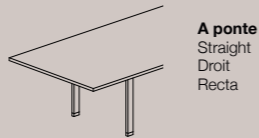

Gambe | Legs | Pieds | Patas