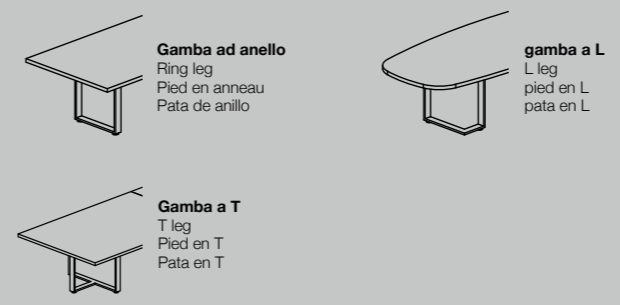

Gambe | Legs | Pieds | Patas