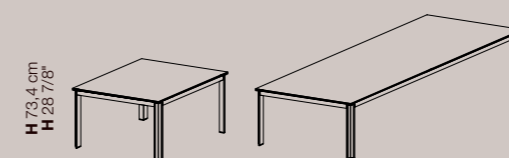

Sezione quadrata
Square section
Section carrée
Sección cuadrada

Finiture | Finishes | Finitions | Acabados

Piano
Top
Plateau
Sobre

→ MEL LGN VTR NFG

Struttura
Structure
Structure
Estructura

→ AL AL+ LGN BR BR+ LGN EPX

Tavoli riunione | Meeting tables | Tables de réunion | Mesas de juntas

H 73,4 cm
H 28 7/8"

L/P 90/110 cm W/D 35 3/8"-43 1/4"
L 230/270 - P 110 cm W 90 1/2"-106 1/4" - D 43 1/4"

Zefiro X

“ Zefiro X è un redesign in chiave moderna della collezione Zefiro, nei tavoli riunione i piani si allungano e nelle dimensioni più grandi vengono sostenuti da un supporto in metacrilato trasparente. ”