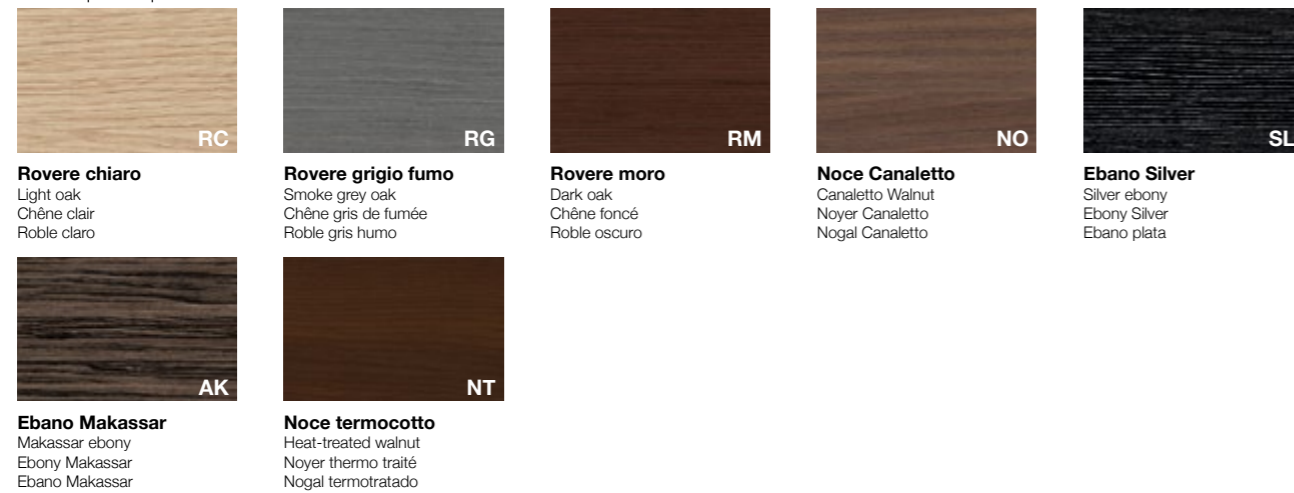

Tavoli | Tables | Tables | Mesas

materiali e finiture

MEL

Melaminico

Melamine | Mélaminé | Melaminico

LGN

Legno

Wood | Bois | Madera

Leather | Cuir | Cuero

Bianco
White
Blanc
Blanco

Alluminio
Aluminium
Aluminium
Aluminio

Nero
Black
Noir
Negro

Testa di moro
Brown
Tete de maure
Marron oscuro

Caramello
Caramel
Caramel
Caramelo

Arancione
Orange
Orange
Naranja