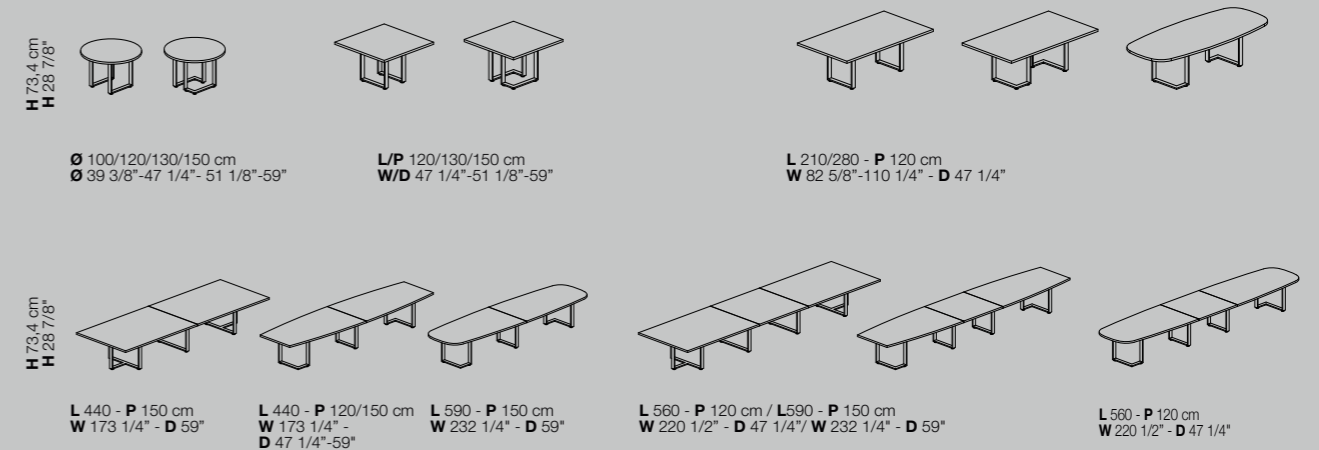

Tavoli riunione | Meeting tables | Tables de réunion | Mesas de juntas