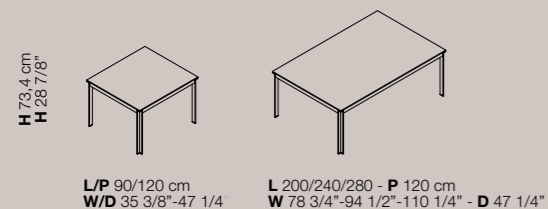

Tavoli riunione | Meeting tables | Tables de réunion | Mesas de juntas