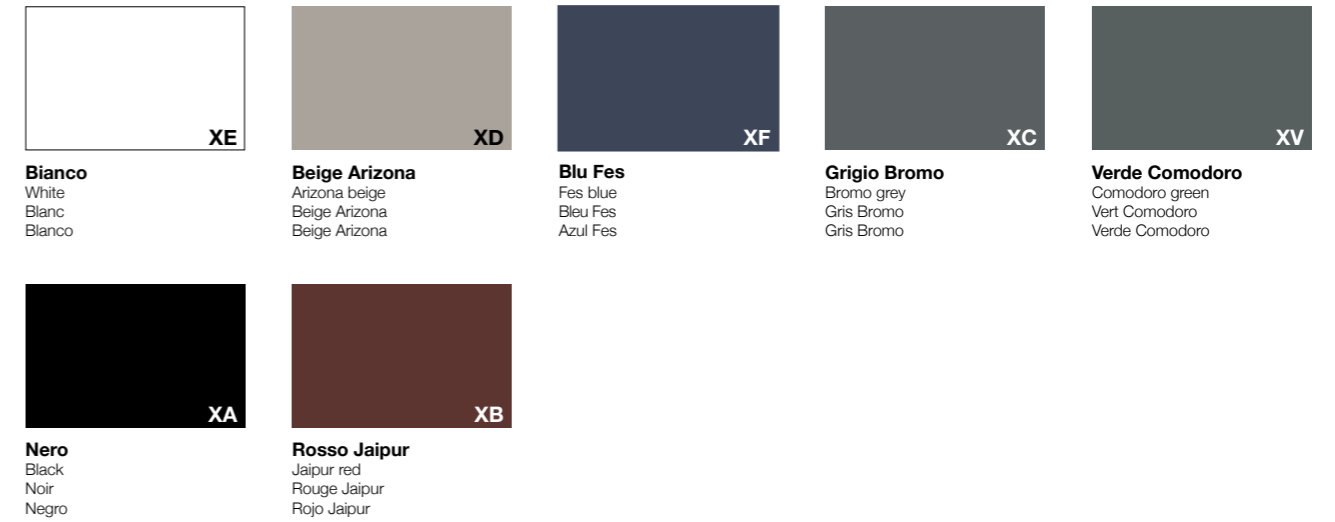

FNX

Fenix

Fenix | Fenix | Fenix