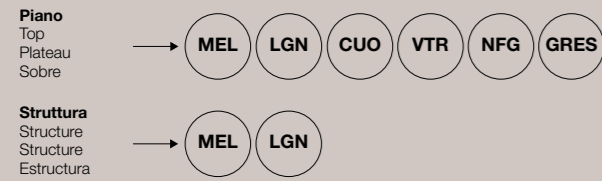

Finiture | Finishes | Finitions | Acabados