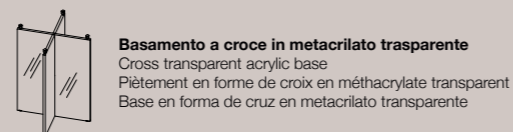

Basamenti per tavoli multipli L 400 cm | Support for multiple tables W 400 cm (157 1/2") | Bases pour tables multiples L 400 cm | Bases para mesas múltiples L 400 cm